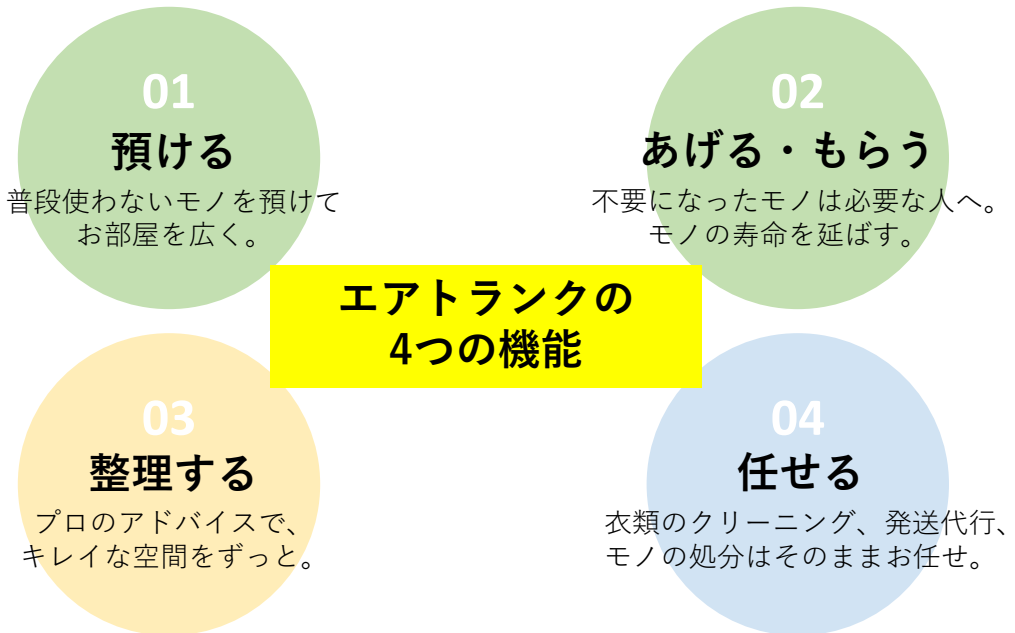

配送時間帯

10時～20時 (時間選択)

最短のお届け日

最短で申請した日の翌々日にはお届けが出来ます。

広さ	首都圏版	関西・東海版
0.2畳	5,800円	4,800円
0.5畳	8,800円	6,800円
0.7畳	11,800円	9,800円
1.0畳	14,800円	12,800円
1.5畳	19,800円	15,800円

■ エアトランクの4つの機能

※「整理する」「任せる」機能はオプションサービスです。

■ エアトランクが実現する「循環収納」

春・夏・秋・冬、それぞれの季節で使うモノ、使わないモノははっきりと分かります。循環収納とは、シーズンごとに使わないモノはエアトランクへ預け、使うモノだけ家の中にしまっておくことで、一年中部屋の中をすっきりさせるという新しい収納の考え方。配送無料のエアトランクだからこそできる、新しい収納方法です。

モノの“あげる・もらう”が可能な、日本初の「循環型トランクルーム」