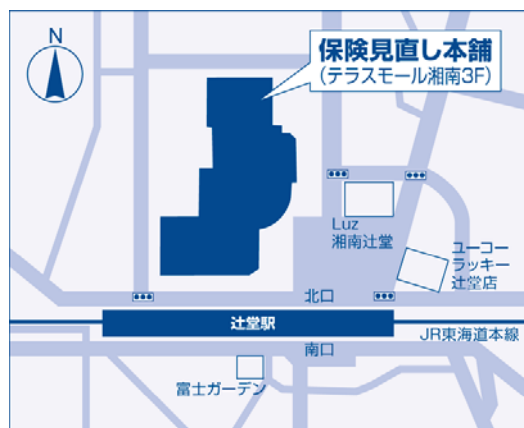

2011年11月8日

各位

会社名 株式会社ウェブクルー
代表者名 代表取締役社長 青山 浩
(コード番号 8767 東証マザーズ)
会社名 株式会社保険見直し本舗
代表者名 代表取締役社長 大谷 寛

**地域密着型の保険ショップ「保険見直し本舗」
テラスモール湘南店を設立**
～神奈川に新店舗出店のお知らせ～

株式会社ウェブクルーの子会社、株式会社保険見直し本舗（以下、保険見直し本舗）の新店舗出店に関するお知らせです。

■「保険見直し本舗」テラスモール湘南店をオープン

保険見直し本舗は、地域密着型の保険ショップ「保険見直し本舗」テラスモール湘南店を2011年11月9日にプレオープンいたします。グランドオープンは、11月11日となります。神奈川県内のお客様から数多くのご要望をいただいております、その声にお応えして県下15店目の出店となりました。大型ショッピングセンターに出店のため、主にファミリー層の来店を見込んでおります。

■株式会社保険見直し本舗について

保険見直し本舗は生損保50社の商品の中から、消費者にとって最適なプランを提案する保険代理店です。ファイナンシャルプランナーを中心とした保険相談スタッフが、賢い保険の加入方法を無料でアドバイスいたします。対面販売・テレマーケティング(店舗数：全国142拠点)を中心に活動を展開しており、月間新規申込件数は約10,000件となっております。(2011年10月時点)

< 保険見直し本舗 テラスモール湘南店 >

- 【住 所】 神奈川県藤沢市辻堂神台1-3-1
  テラスモール湘南 3F
- 【電 話】 0466-38-3118
- 【アクセス】 JR 東海道本線「辻堂駅」北口直結

JR 東海道本線「辻堂駅」北口直結

< 保険見直し本舗 会社概要 >

- 【会社名】 株式会社保険見直し本舗
- 【資本金】 1億円
- 【所在地】 東京都渋谷区道玄坂1-10-5 渋谷プレイス 5F
- 【代表者】 大谷 寛
- 【設立】 2001年12月18日
- 【URL】 <http://www.hokepon.com/>
- 【モバイル】 <http://m.hokepon.com/>

【本件に関してのお問合せ先】
株式会社保険見直し本舗 マーケティング室
TEL : 03-3461-3704 / FAX : 03-3461-3708 / E-mail : info@hokepon.com
株式会社ウェブクルー 企画IRグループ 担当 坂本
TEL:03-6415-8023 / FAX:03-6415-8059 / E-mail: pr@bang.co.jp