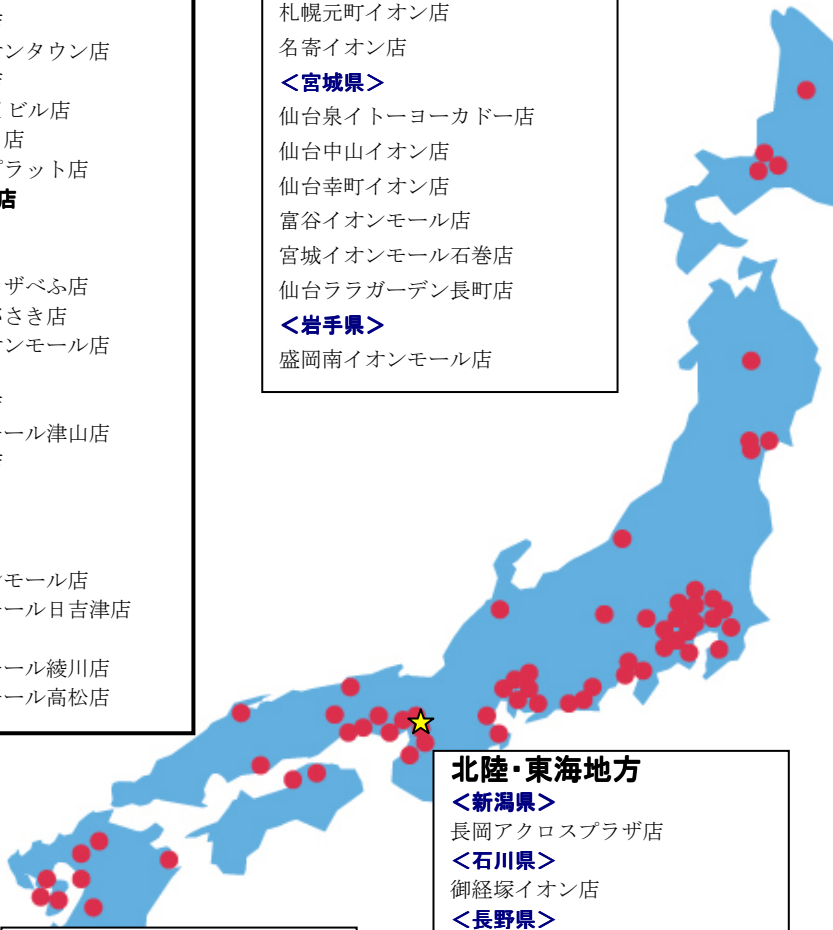

保険見直し本舗は、地域密着型の保険ショップ「保険見直し本舗」北千里イオン店を2012年2月15日にオープンいたします。大阪府内のお客様から数多くのご要望をいただいております、その声にお応えして府下8店目の出店となりました。大型ショッピングセンターに出店のため、主にファミリー層の来店を見込んでおります。

■株式会社保険見直し本舗について

保険見直し本舗は生損保約50社の商品の中から、消費者にとって最適なプランを提案する保険代理店です。ファイナンシャルプランナーを中心とした保険相談スタッフが、賢い保険の加入方法を無料でアドバイスいたします。対面販売・テレマーケティング(店舗数：全国146拠点)を中心に活動を展開しており、月間新規申込件数は約10,000件となっております。(2012年1月時点)

< 保険見直し本舗 北千里イオン店 >

【住所】 大阪府吹田市古江台 4-2-50 イオン北千里店 5F
 【電話】 06-6871-9210
 【アクセス】 阪急千里線「北千里駅」から徒歩1分

< 保険見直し本舗 会社概要 >

【会社名】 株式会社保険見直し本舗
 【資本金】 1億円
 【所在地】 東京都渋谷区道玄坂 1-10-5 渋谷プレイス 5F
 【代表者】 大谷 寛
 【設立】 2001年12月18日
 【URL】 <http://www.hokepon.com/>
 【モバイル】 <http://m.hokepon.com/>

全国に増え続ける、保険見直し本舗の店舗（全国 146 拠点）

近畿・中国・四国地方

- <京都府>
イオンモール KYOTO 店
- <大阪府>
大阪店
アリオ八尾店
諏訪の森イオンタウン店
高槻イオン店
大阪福島 YM ビル店
泉北パンジョ店
堺フラットフラット店
- 北千里イオン店
- <兵庫県>
神戸店
グリーンプラザべふ店
ココエあまがさき店
加西北条イオンモール店
- <岡山県>
岡山 PESCA 店
岡山イオンモール津山店
倉敷アリオ店
- <広島県>
広島駅前店
- <鳥取県>
鳥取北イオンモール店
鳥取イオンモール日吉津店
- <香川県>
香川イオンモール綾川店
香川イオンモール高松店

北海道・東北地方

- <北海道>
札幌アリオ店
札幌ススキノラフィラ店
札幌元町イオン店
名寄イオン店
- <宮城県>
仙台泉イトーヨーカドー店
仙台中山イオン店
仙台幸町イオン店
富谷イオンモール店
宮城イオンモール石巻店
仙台商ラガーデン長町店
- <岩手県>
盛岡南イオンモール店

北陸・東海地方

- <新潟県>
長岡アクロスプラザ店
- <石川県>
御経塚イオン店
- <長野県>
上田アリオ店
- <静岡県>
静岡店
浜松店
プレ葉ウォーク浜北店
富士南イオン店
ららぽーと磐田店
沼津イシバシプラザ店
- <愛知県>
名古屋店
リソラ大府店
扶桑イオンモール店
新稲沢ヨシヅヤ店
名古屋西ヨシヅヤ店
イオンモール新瑞橋店
豊橋南イオン店
名駅地下街サンロード店
名古屋伏見店
ヒルズウォーク徳重店
鳴海なるばーく店
- <岐阜県>
大垣イオンモール店
ラスパ御嵩店
モレラ岐阜店
- <三重県>
明和イオンモール店
伊勢イオンラパーク店
四日市北イオンモール店
四日市ララスクエア店
津サンバレー店