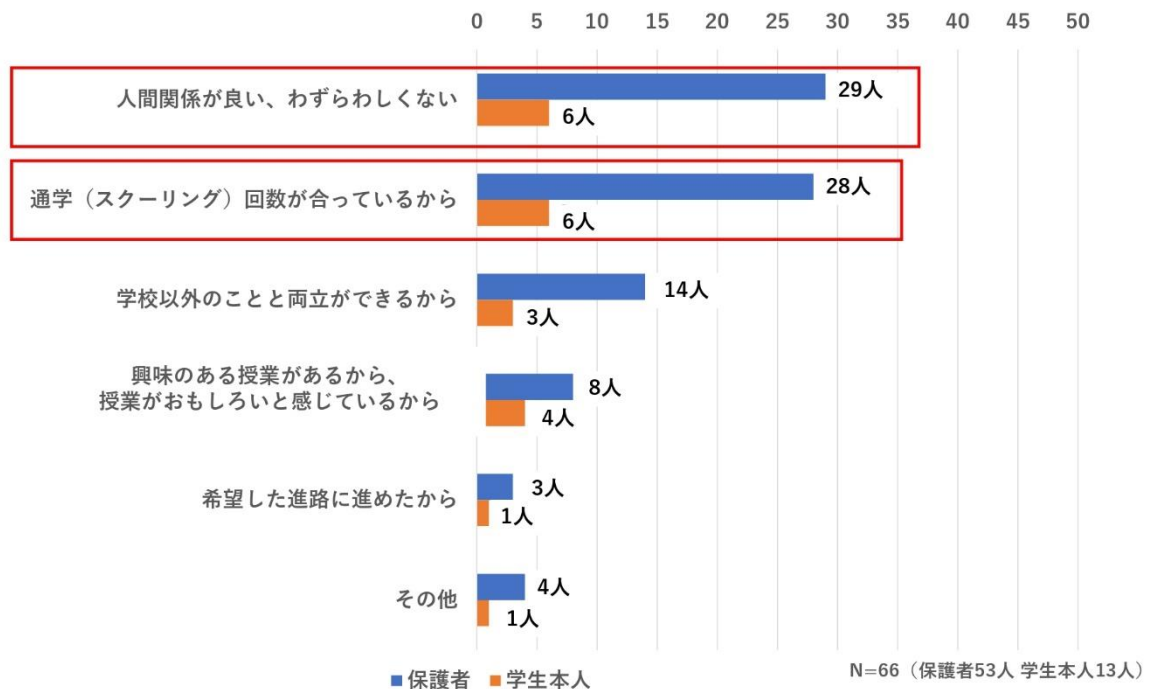

保護者、学生本人回答をあわせ 55 人が「変化した（とても変化した、やや変化した）」と回答した。

そのイメージはどのように変化しましたか？

保護者は 41 人、学生本人においては 9 人全員が「ポジティブなイメージに変化した」と回答。

一方で保護者においては 5 人が「ややネガティブなイメージに変化した」と回答。

「とてもポジティブなイメージに変化した」あるいは「ややポジティブなイメージに変化した」と答えた方に質問。その理由を教えてください。(複数回答)

保護者、学生本人回答ともに「先生との距離が近く、相談しやすいから」「学校だけでなくアルバイトなどほかの事との両立がしやすいと感じたから」という理由に加え、さらに学生本人の回答では「おもしろい(ユニークな)授業がある」「思ったより行事やイベントがたくさんあったから」という理由が上位に。

あなたのお子さん、あるいはあなたは、通信制高校に進学してよかったと思いますか？

保護者は53人、学生本人は13人全員が「通信制高校に進学してよかった」と回答。

N=72 (保護者59人 学生本人13人)

その理由を教えてください。(複数回答)

保護者の回答・学生本人の回答ともに、上位の理由は「通学（スクーリング）回数が合っているから」「人間関係が良い、わずらわしくない」となった。

より詳しい内容は以下のページをご覧ください。

「ズバット 通信制高校比較利用ユーザー96人にズバット本音を聞いてみた！」

URL：<https://zba.jp/tsushin-highschool/cont/basic-research-honne/>