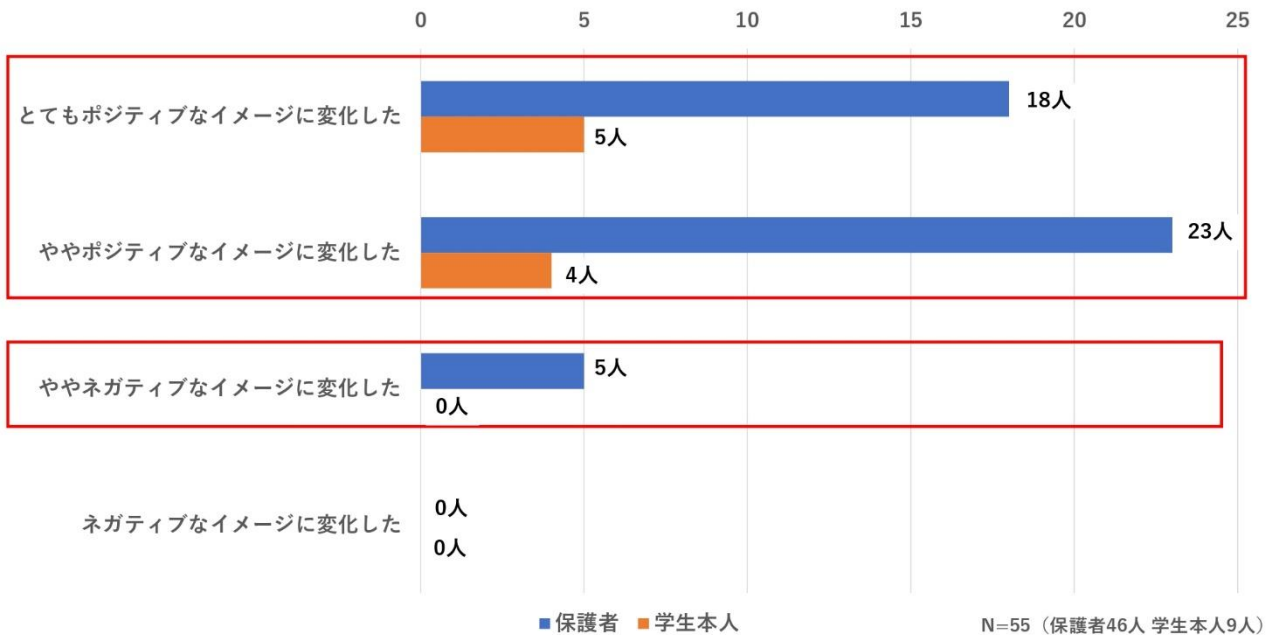

調査結果トピックス

◎「通信制高校に進学してよかったと思いますか？」という質問に関してほとんどの保護者、及び学生本人全員が「通信制高校に進学してよかった」と回答。

◎通信制高校のイメージについて、通信制高校への入学前と後ではほとんどの保護者、及び学生本人全員が「ポジティブなイメージに変化している」と回答。

◎通信制高校への進学における情報収集は、保護者・学生本人ともに「学校見学、説明会に参加した」「通信制高校比較サイトを使用した」という回答が多数！学生本人は「SNSやYouTubeの情報も参考にしている」という回答も。

◎進学した通信制高校を選んだ理由は、保護者・学生本人ともに「通学に便利な立地だったから」「学校の雰囲気がよさそうだったから」「通学（スクーリング）日数が少なかったから」という回答が上位となった。

調査結果詳細

■入学前と後で通信制高校におけるイメージの変化

あなたのお子さん、あるいはあなたが通信制高校へ入学する前と後で、通信制高校へのイメージは変化しましたか？

アンケート回答者 96 人のうち、通信制高校へ進学した保護者 59 人、学生本人 13 人に質問。

保護者、学生本人回答をあわせ 55 人が「変化した（とても変化した、やや変化した）」と回答した。

そのイメージはどのように変化しましたか？

保護者は 41 人、学生本人においては 9 人全員が「ポジティブなイメージに変化した」と回答。

一方で保護者においては 5 人が「ややネガティブなイメージに変化した」と回答。

「とてもポジティブなイメージに変化した」あるいは「ややポジティブなイメージに変化した」と答えた方に質問。その理由を教えてください。(複数回答)