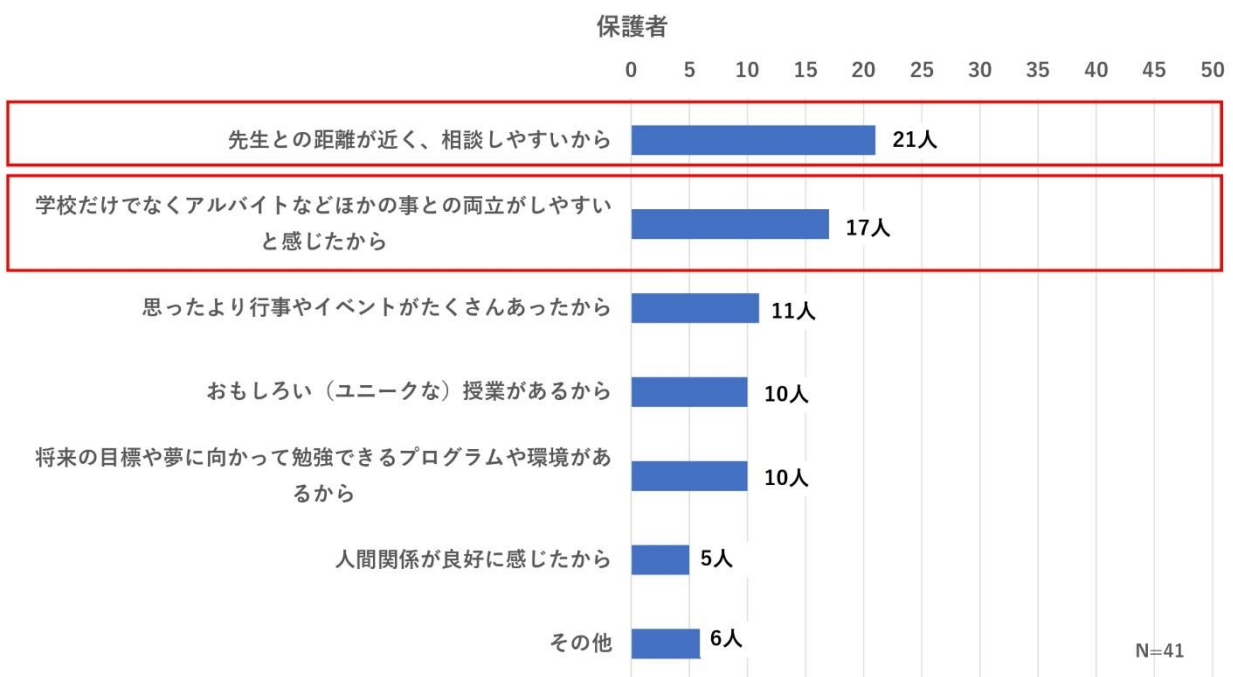

「とてもポジティブなイメージに変化した」あるいは「ややポジティブなイメージに変化した」と答えた方に質問。その理由を教えてください。(複数回答)

保護者、学生本人回答ともに「先生との距離が近く、相談しやすいから」「学校だけでなくアルバイトなどほかの事との両立がしやすいと感じたから」という理由に加え、さらに学生本人の回答では「おもしろい(ユニークな)授業がある」「思ったより行事やイベントがたくさんあったから」という理由が上位に。