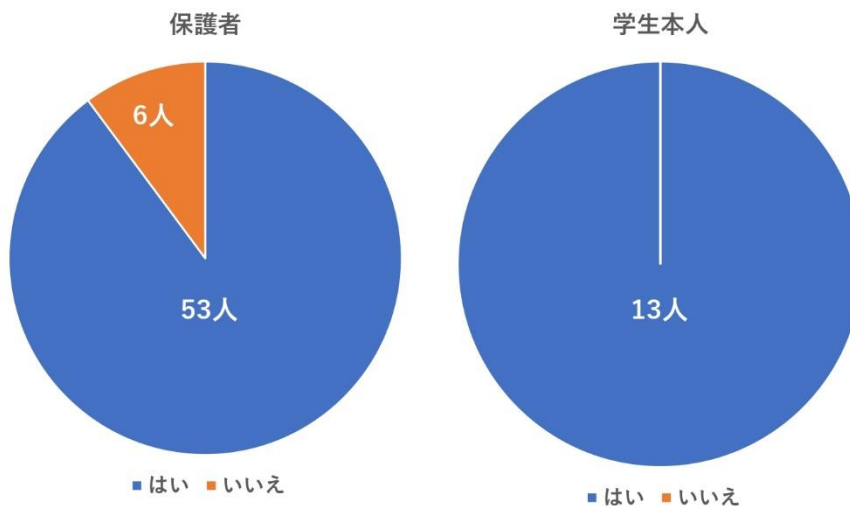

あなたのお子さん、あるいはあなたは、通信制高校に進学してよかったと思いますか？

保護者は53人、学生本人は13人全員が「通信制高校に進学してよかった」と回答。