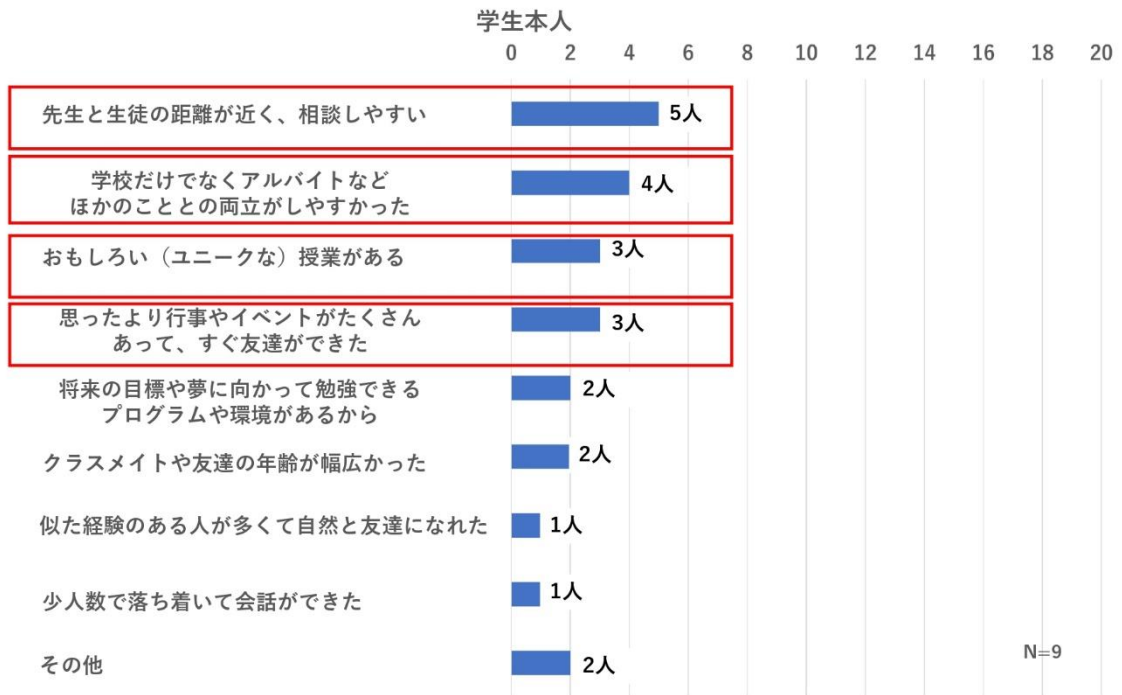

あなたのお子さん、あるいはあなたは、通信制高校に進学してよかったと思いますか？

保護者は53人、学生本人は13人全員が「通信制高校に進学してよかった」と回答。

N=72 (保護者59人 学生本人13人)