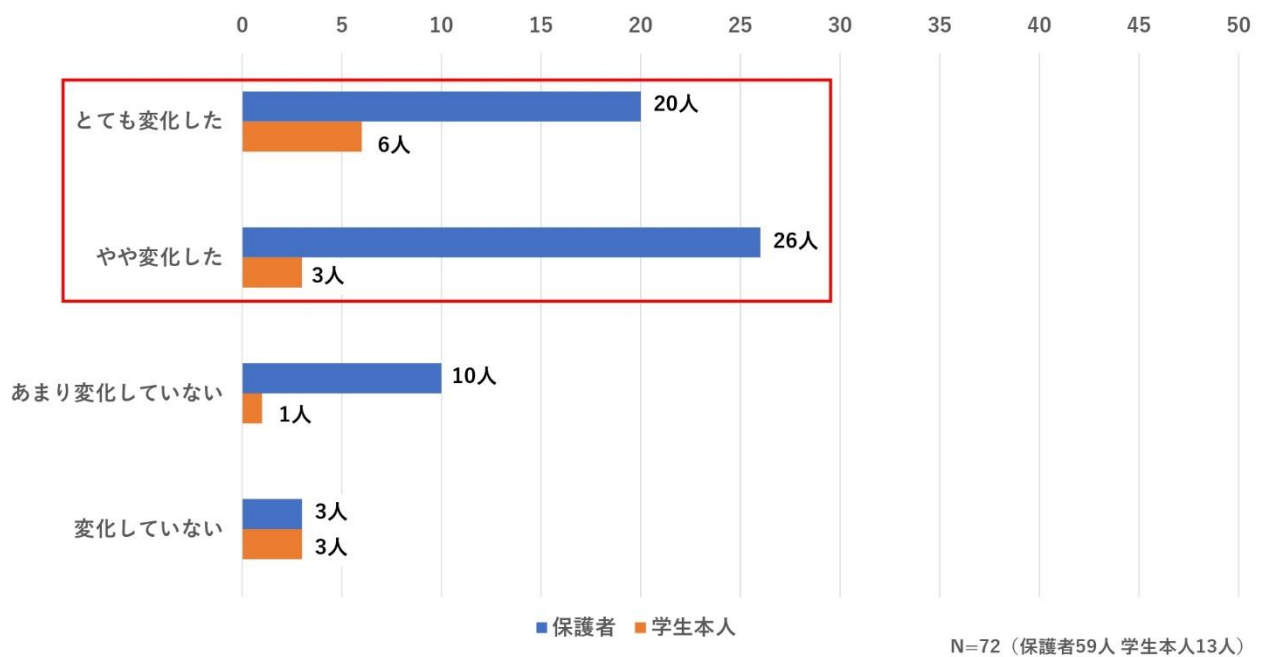

調査結果トピックス

◎「通信制高校に進学してよかったと思いますか？」という質問に関してほとんどの保護者、及び学生本人全員が「通信制高校に進学してよかった」と回答。

◎通信制高校のイメージについて、通信制高校への入学前と後ではほとんどの保護者、及び学生本人全員が「ポジティブなイメージに変化している」と回答。

◎通信制高校への進学における情報収集は、保護者・学生本人ともに「学校見学、説明会に参加した」「通信制高校比較サイトを使用した」という回答が多数！学生本人は「SNSやYouTubeの情報も参考にしている」という回答も。

◎進学した通信制高校を選んだ理由は、保護者・学生本人ともに「通学に便利な立地だったから」「学校の雰囲気がよさそうだったから」「通学（スクーリング）日数が少なかったから」という回答が上位となった。

調査結果詳細

■入学前と後で通信制高校におけるイメージの変化

あなたのお子さん、あるいはあなたが通信制高校へ入学する前と後で、通信制高校へのイメージは変化しましたか？

アンケート回答者 96 人のうち、通信制高校へ進学した保護者 59 人、学生本人 13 人に質問。

保護者、学生本人回答をあわせ 55 人が「変化した（とても変化した、やや変化した）」と回答した。

そのイメージはどのように変化しましたか？

保護者は 41 人、学生本人においては 9 人全員が「ポジティブなイメージに変化した」と回答。

一方で保護者においては 5 人が「ややネガティブなイメージに変化した」と回答。

「とてもポジティブなイメージに変化した」あるいは「ややポジティブなイメージに変化した」と答えた方に質問。その理由を教えてください。(複数回答)