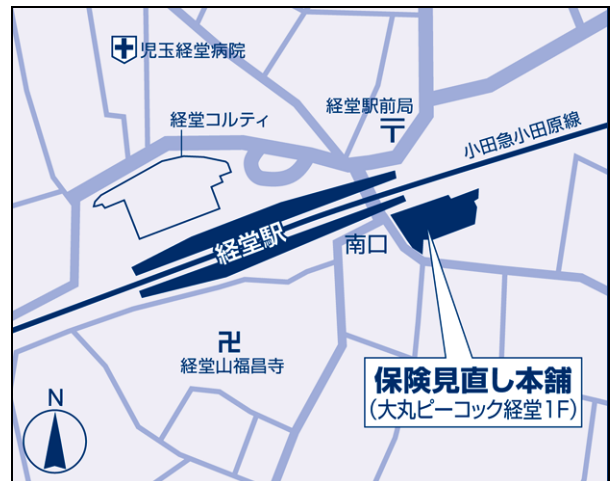

2012年5月10日

各位

会社名 株式会社ウェブクルー
代表者名 代表取締役社長 青山 浩
(コード番号 8767 東証マザーズ)
会社名 株式会社保険見直し本舗
代表者名 代表取締役社長 大谷 寛

地域密着型の保険ショップ「保険見直し本舗」
大丸ピーコック経堂店を設立
～東京 23 区内に新店舗出店のお知らせ～

株式会社ウェブクルーの子会社、株式会社保険見直し本舗（以下、保険見直し本舗）の新店舗出店に関するお知らせです。

■「保険見直し本舗」大丸ピーコック経堂店をオープン

保険見直し本舗は、地域密着型の保険ショップ「保険見直し本舗」大丸ピーコック経堂店を 2012 年 5 月 11 日にオープンいたします。東京都内のお客様から数多くのご要望をいただいております、その声にお応えして都下 21 店目の出店となりました。地域に密着した施設への出店であり、ファミリー層を中心に幅広い来店を見込んでおります。

■株式会社保険見直し本舗について

保険見直し本舗は生損保約 50 社の商品の中から、消費者にとって最適なプランを提案する保険代理店です。ファイナンシャルプランナーを中心とした保険相談スタッフが、賢い保険の加入方法を無料でアドバイスいたします。対面販売・テレマーケティング(店舗数：全国 151 拠点)を中心に活動を展開しており、月間新規申込件数は約 10,000 件となっております。(2012 年 4 月末時点)

< 保険見直し本舗 大丸ピーコック経堂店 >

- 【住 所】 東京都世田谷区宮坂 2-19-5
  大丸ピーコック経堂 1F
- 【電 話】 03-5426-0275
- 【アクセス】 小田急線「経堂駅」から徒歩 1 分

< 保険見直し本舗 会社概要 >

- 【会社名】 株式会社保険見直し本舗
- 【資本金】 1 億円
- 【所在地】 東京都渋谷区道玄坂 1-10-5 渋谷プレイス 5F
- 【代表者】 大谷 寛
- 【設立】 2001 年 12 月 18 日
- 【U R L】 <http://www.hokepon.com/>
- 【モバイル】 <http://m.hokepon.com/>

小田急線「経堂駅」から徒歩 1 分

【本件に関してのお問合せ先】

株式会社保険見直し本舗 マーケティング室
TEL : 03-3461-3704 / FAX : 03-3461-3708 / E-mail : info@hokepon.com
株式会社ウェブクルー 企画 IR グループ 担当 坂本
TEL:03-6415-8023 / FAX:03-6415-8059 / E-mail:pr@bang.co.jp