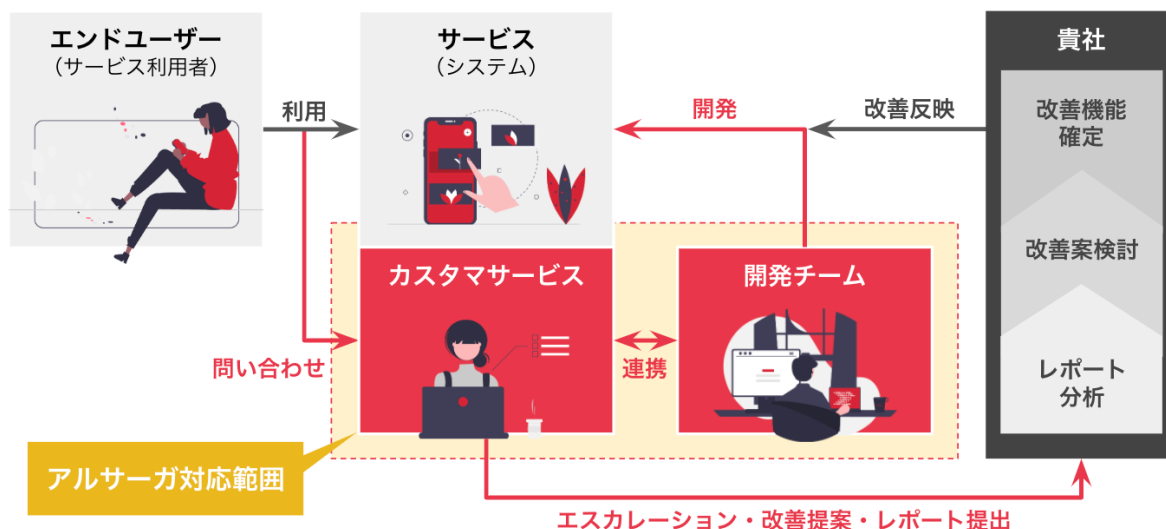

報道関係各位

2022年5月31日

アルサーガパートナーズ、お客様のエンドユーザーをサポートするカスタマーサービス(CS)提供開始！

サービスを開発した会社だから、安心してエンドユーザーのサポートをお任せいただけます。
初期費用無料キャンペーン実施中！

企業のDXを促進するアルサーガパートナーズ株式会社（本社：東京都渋谷区、代表取締役 / CEO・CTO：小俣 泰明、以下アルサーガパートナーズ）は、ITサービス等のエンドユーザーのサポート業務を一手に引き受けるカスタマーサービス事業（以下、CS事業）の提供を開始することを発表いたします。

これまで、アルサーガパートナーズでは、幅広い業界からの様々なIT開発案件を受託し、開発から運用までをお客様のニーズに合わせて提供してまいりました。その一方で、サービスによっては、機能や設定方法など、ITリテラシーが求められるモノも数多く存在します。アルサーガパートナーズでは、サービスやシステムを使う「エンドユーザー（サービス利用者）」に着目し、エンドユーザーの問い合わせ窓口となってサポートするだけでなく、サービスの改善提案やフィードバックを行う『カスタマーサービス(CS)』を立ち上げました。

カスタマーサービスの提供イメージ

エンドユーザーの窓口として、アルサーガパートナーズが課題に対応。インターフェースとして、**サービスの改善提案・レポート提出**を行うことで、貴社サービスを包括的にサポートします。

アルサーガパートナーズ株式会社

東京都渋谷区道玄坂一丁目12番1号 渋谷マークシティウエスト15階

URL: <http://https://www.arsaga.jp>