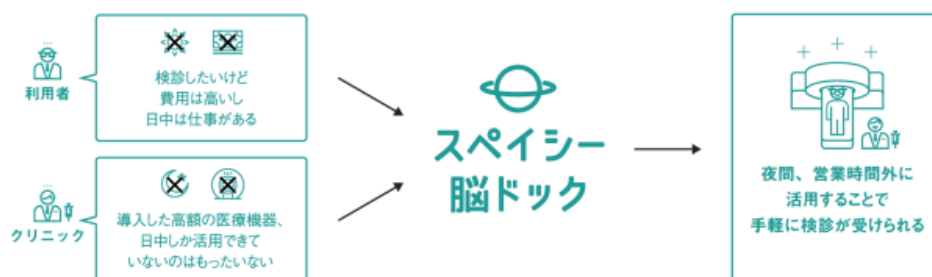

■スペースー脳ドックについて

スペースー脳ドックは、クリニックの診察時間後のMRI機器の非稼働時間を活用することで、通常3万円以上するMRI検査（脳ドック）を9,800円（税込）※で受けることができるサービスです。もともと機器が稼働していない時間を利用してサービスを提供しているため、検査にかかる機器稼働コストを抑えることができ、格安な費用での受診を可能にしています。

脳に関する病気は一度発病すると後遺症や重篤な症状にもつながりやすいことが多い一方で、実際には事前に検査で防ぐことができる可能性もあるため、受診費用を抑えることで予防受診へのハードルを下げ、早期発見や健康維持にご活用いただければと考えております。

なお本サービスは、菅原脳神経外科クリニック（東京都八王子市）にて提供を開始し、今後も施設を拡大していく予定です。（※順次拡大予定・提供施設により価格は変動いたします。）