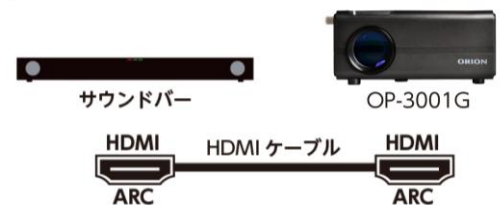

※特定のアプリやサービスを利用するためには、別途サブスクリプション料金が必要になる場合があります。

◆利用シーンに合わせて最大 150 インチ相当の投影が可能

投影距離に応じて、32 インチから最大 150 インチ相当の大画面まで調整が可能です。自宅で映画館のように大迫力で楽しめる他、会議でも使用できます。

◆スマートフォンやタブレットの画面を投影可能

ミラーリング機能 (Google Cast) を使用することで、お持ちのスマートフォンやタブレットの映像を本製品から投影することが可能です。

サウンドバーとの接続例

◆USB メモリーのメディア再生可能

USB メモリーに保存されている動画や音楽、写真の表示、再生が可能です。早送り、早戻し、スキップ操作の他、リピート等にも対応し、付属のリモコンで簡単に操作できます。

◆軽量、コンパクトデザイン

製品サイズは W167×D125×H78mm で、重量は約 650 g と軽量なため、持ち運びが簡単です。自宅内での持ち運びの他、外出先に持っていくことも容易です。

◆三脚付き

三脚が付属しているので、様々な場所で使用することができます。

【商品概要】

名称 : ORION チューナー内蔵スマートプロジェクター
型番 : OP-3001G
URL : <https://www.doshisha-av.com/visual/op-3001g.html>

【製品仕様】

製品型番/JANコード	OP-3001G (4550668668235)	
筐体色	ガンメタリック	
プロジェクター部	解像度	1920 × 1080
	アスペクト比	4:3 / 16:9
	方式	LED 光源 + LCD ディスプレイ
	明るさ	170ANSI ルーメン (米国国家規格協会規格)
	フォーカス	手動
	台形補正	手動
投影距離	1M	32インチ相当
	2M	68インチ相当
	4.5M	150インチ相当
スマート機能	搭載OS	Android TV 11
	ミラーリング	対応 (Google Cast)
接続性	Wi-Fi	802.11b/g/n/ac (2.4/5GHz)
	Bluetooth	Bluetooth 5.0
テレビ受信	地上デジタル放送	UHF(13-62ch)
	テレビ接続端子	TV アンテナ入力端子 × 1 個 mini B-CAS カード × 1 個
メディア再生	動画	MP4・MPEG-PS
	音声	MP3
	画像	JPEG・BMP
音声	スピーカー	3W × 1
入出力端子	USB	2系統 (録画用 / メディア再生用)
	AV入力	1系統(3.5 φ mini ピンジャック)
	HDMI入力	1系統(HDMI 1.4a/ARC)
	イヤホン出力	1系統(3.5 φ mini ピンジャック)
電源	使用電源	ACアダプタ、100V-240V、50-60Hz
	消費電力	56W
本体サイズ	約 W167 × D125 × H78 mm	
本体質量	約800g	
付属品	リモコン (電池付き)、AVケーブル (約1.2m)、ACアダプター (約1.5m)、レンズキャップ、テレビアンテナ (約3m)、三脚、mini B-CAS カード、保証書、取扱説明書	