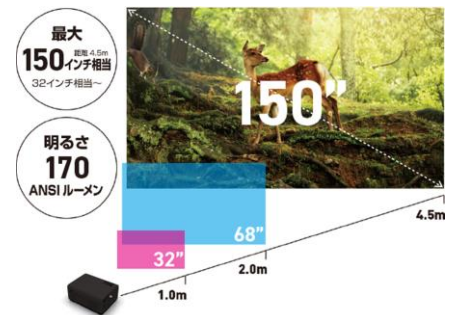

※特定のアプリやサービスを利用するためには、別途サブスクリプション料金が必要になる場合があります。

◆利用シーンに合わせて最大 150 インチ相当の投影が可能

投影距離に応じて、32 インチから最大 150 インチ相当の大画面まで調整が可能です。自宅で映画館のように大迫力で楽しめる他、会議でも使用できます。

◆スマートフォンやタブレットの画面を投影可能

ミラーリング機能 (Google Cast) を使用することで、お持ちのスマートフォンやタブレットの映像を本製品から投影することが可能です。