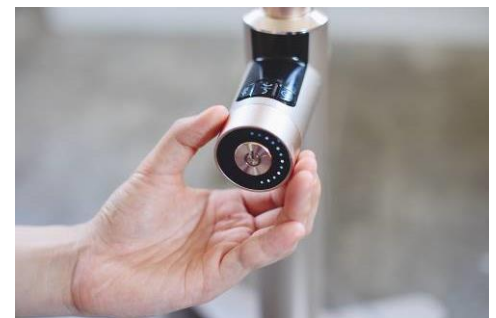

「Kamomefan +c (サーキュレーター)シリーズ」に搭載する羽根は「ナカシマプロペラ」とこれまで以上に試行錯誤を重ね完成した新しい羽根「Nakashima Braid R-04」。従来のリビング扇風機としてだけでなく、サーキュレーター機能を搭載し、肌で心地よさを感じながら空気の攪拌を行うことができます。

この度、人気モデル「Kamomefan +c lite」の機能を見直しさらに使いやすくなった「Kamomefan+c lite2」を発売します。

【特長】

◆3D首振り機能を搭載

サーキュレーター機能をよりよくするため、従来の左右自動首振りだけではなく、新たに上下自動首振りを搭載することで3D首振りが可能に。

また、電源オフ時にはファン部分がセンターに自動的に戻り、日常の佇まいにもこだわりました。

◆高級感のあるディテール

今回のリニューアルに伴い、外観の統一感もブラッシュアップ。ガード中央部のアロマケースをメッキ仕上げにすることで、本体のメタリックの輝きと雰囲気を合わせ、お部屋に上質な印象を与える高級感のある仕上がりとなりました。

さらに、従来通りキャップ裏側にはアロマフェルトを備えており、お好みのアロマオイルを垂らして使用することで、風とともにお気に入りの香りが広がります。

◆最小動作音わずか2.7dBの静音設計

本製品の動作音は、最小値でわずか2.7dB※を実現しました。これは「Kamomefan +c lite」と同等で、シリーズで最も小さな動作音です。これにより、書斎や寝室などの静かな空間でも快適に使用可能です。

※測定値から環境音を引いた値

◆片手でも持てる軽さ

本体はわずか2.4kg。片手でも楽々と持ち運べる軽さです。

◆ダイヤルの操作部

操作は支柱中央に配置されたダイヤルで行います。しゃがむことなく操作でき、風量は無段階で調整が可能です。また、風量調整時に操作音が発生しない設計のため、静かな環境でも操作音を気にすることなく快適に使用可能です。

◆別売りバッテリーでコードレス運転に対応

別売りのバッテリー変換機「Otomo Dock（オトモドック）」と専用バッテリー「Genki Pack（ゲンキパック）」を使用することで、コードレスでの運転が可能です。本製品に加え、「Kamomefan+c living」および「Kamomefan+c lite」にも対応しており、お部屋のどこへでも気軽に運んで使用できます。また、ドウシシャ公式オンラインストア「ドウシシャマルシェ」では、これらを組み合わせたセット販売も行っています。