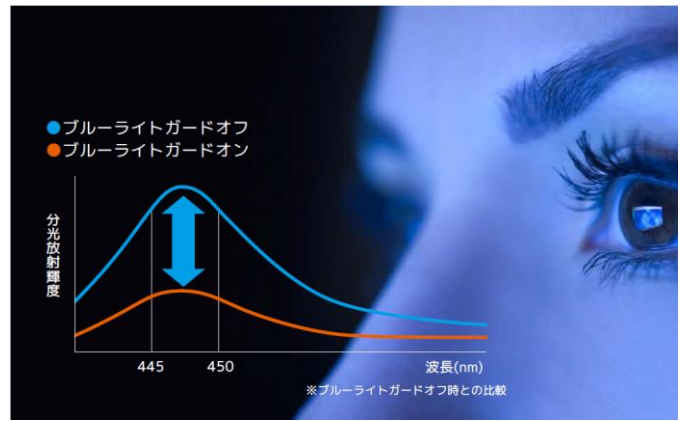

◆目に優しい“ブルーライトガード機能”搭載

目の疲れの原因のひとつとされるブルーライトを約 50%低減します。リモコン操作でワンタッチ切り替えが可能で、長時間の視聴や夜間・就寝前の視聴にも配慮した機能です。