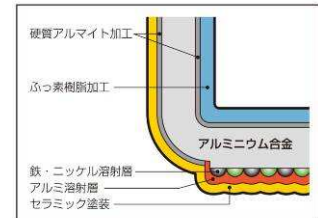

■「アニバーサリーレミパン」スペック

鍋本体 : アルミニウム合金
底面 : ニッケル・鉄・アルミニウム(溶射加工)
底の厚さ 3.5mm
内面加工 : フッ素樹脂塗膜加工
外面加工 : セラミック塗膜加工
蓋本体 : アルミニウム合金
内面加工 : フッ素樹脂塗膜加工
外面加工 : 焼付け塗装

ガラス : 強化ガラス
水差し口 : ナイロン樹脂
水差し口キャップ・ハンドル: メラミン樹脂
満水容量 : 3.0L
商品サイズ: (約)450×247×164mm(蓋を含む)
商品重量 : (約)1,160g(蓋を含む)
箱サイズ : (約)435×260×115mm

■「アニバーサリーレミパン」特徴

《ソコが違う!!》

- ●特殊加工を施す事により、汚れが付きにくく、目立ちにくい仕上げにしました。
- ●さらに非常に固いセラミック加工をすることにより、従来よりキズが付きにくく、汚れも落としやすくなりました。

《耐久性 UP!!》

- ●使いやすさで定評のあるフッ素樹脂加工はそのまま、下地の硬質アルマイト加工により耐久性アップ。

《かる～くなった!!》

- ●板厚を約1mm 薄くすることで、平野レミ念願の軽量化(従来比 10%)を実現。

平野レミ
料理愛好家・シャンソン歌手。主婦として家庭料理を作り続けた経験を生かし、“シェフ料理”ではなく、“シェフ料理”をモットーに「料理愛好家」として活躍。ツイッターでの140字レシピも好評。

「私一人だけのためでもいいから、欲しかった。」

10年ほど前、おいしい料理を簡単に作るためにいろいろなお鍋やフライパンを試していたの！だけど、どれにも満足できなかったわ。調理の様子が見えるようにふたにはガラスの窓をつけ、その中央に差し水や調味料を入れられる小さなふたをさらにつけたの、だから、風味は逃さず、油もはねない。だからキッチンまわりも汚れない!!
ふたを立てておけるので、場所をとらず、水滴が落ちない工夫も。裏返すとぴったり鍋に収まるので、片付けや重ねたりするのもとっても便利。

徹底的なこだわりと情熱から「レミパン」は誕生いたしました。

～報道関係お問い合わせ先～

「レミパン」PR事務局 担当:寺島(株式会社アンティル内)

TEL03-5572-6061 FAX03-5572-6065