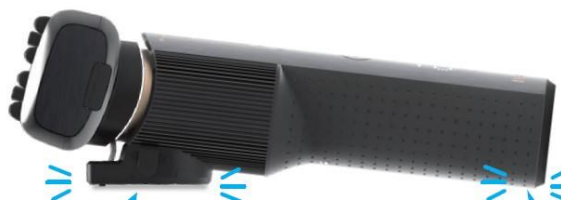

剃り性能の推移比較グラフ

3. ヘッド部と 6 枚の刃が可動する構造により、肌に吸いつくようにピタッと肌に密着する「6 枚密着ピタヘッド」搭載

ヘッド部が前後 20°、左右 13°、刃が独立して上下 3mm 可動します。ヘッド部の前後左右の動きに加え、外刃と内刃の一体構造の複数サスペンションにより、刃が上下に浮き沈みし、肌にやわらかく、ピタッと密着します。

6 枚密着ピタヘッド

4. 1枚の刃がポップアップする、ハナ下などの狭い部分も剃りやすい「ナローシェーブモード」搭載
ポップアップスイッチを「P-UP」の位置まで押し上げると最背面の主刃が独立して刃面側に4mm上がり、狭く剃りづらいハナ下やキワを簡単にシェービングできます。

ナローシェーブモード

5. 使いやすい USB Type-C 対応

USB Type-C 端子を搭載しているため、市販の USB Type-C 対応の AC アダプター*7でも充電できます。

6. 約1ヶ月間充電不要*8、充電切れでもさらにもう1回約3分シェービングできる「リザーブモード」搭載

大容量リチウムイオン電池を搭載し、約1ヶ月間充電不要*8の電池持ちを実現しました。さらに、充電が切れてしまっても、スイッチをもう1度押しすと1回分(約3分)のシェービングができます。充電切れで慌ててしまうストレスを軽減します。

7. 電池残量を1%ごと*9に LED 表示

パネルに浮かび上がる視認性の良い白色 LED で、電池残量が1%ごと*9にわかります。

8. 寝かせてもピタッと安定して保管できるデザイン

寝かせても安定して保管できるため、本体の保管時に便利です。

安定して保管できるデザイン

9. IPX7 基準*10の防水対応で本体丸洗い可能

お手入れがしやすいよう水洗いができる IPX7 基準*10に対応し、シェーバーを清潔に保てます。