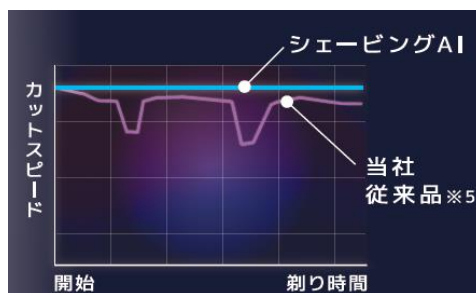

毎秒 62.5 回、ヒゲの濃さを検知、判断して瞬時にヒゲの濃さに応じたカットスピードに制御する「シェービング AI*5」機能を搭載し、ヒゲが多く濃い場所でもカットスピードが落ちず、安定した切れ味が持続します。

当社従来品*6 では、ヒゲが多い場所や濃い場所では、駆動モーターに負荷がかかるためカットスピードが低下していましたが、本製品では、「シェービング AI*5」機能を搭載することで、負荷に応じてカットスピードを制御し、安定した切れ味を持続します。

剃り性能の推移比較グラフ

3. ヘッド部と 6 枚の刃が可動する構造により、肌に吸いつくようにピタッと肌に密着する「6 枚密着ピタヘッド」搭載

ヘッド部が前後 20°、左右 13°、刃が独立して上下 3mm 可動します。ヘッド部の前後左右の動きに加え、外刃と内刃の一体構造の複数サスペンションにより、刃が上下に浮き沈みし、肌にやわらかく、ピタッと密着します。

6 枚密着ピタヘッド

4. 1枚の刃がポップアップする、ハナ下などの狭い部分も剃りやすい「ナローシェーブモード」搭載
ポップアップスイッチを「P-UP」の位置まで押し上げると最背面の主刃が独立して刃面側に4mm上がり、狭く剃りづらいハナ下やキワを簡単にシェービングできます。