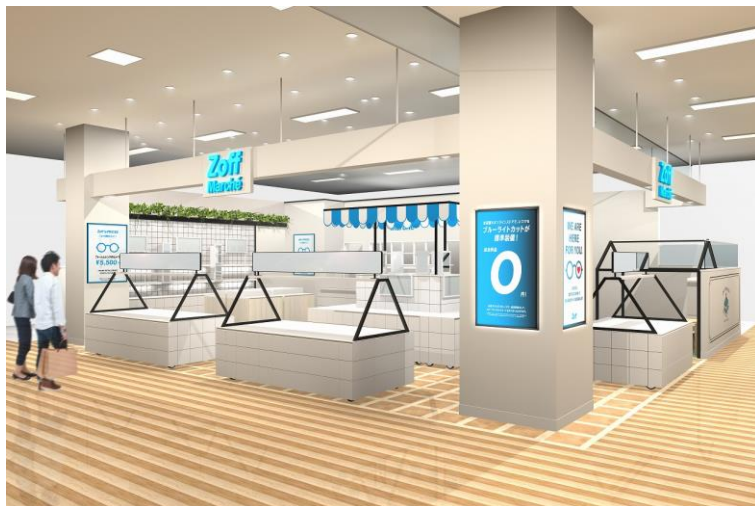

メガネブランド Zoff が熊本県に初となるファミリー向け店舗 Zoff Marché ゆめタウン光の森店を 2021年3月25日(木) オープン

URL: <https://www.zoff.co.jp/shop/store/11314>

メガネブランド「Zoff(ゾフ)」を運営する株式会社インターメスティック(本社:東京都港区)は2021年3月25日(木)に「Zoff Marché ゆめタウン光の森店(ゾフ マルシェ ユメタウン ひかりのもり)」(熊本県菊池郡)を新規オープンいたします。当店舗は、熊本県初の「Zoff Marché」になります。

熊本県に初となるファミリー型店舗「Zoff Marché」オープン

ファミリー層に人気の高いゆめタウン光の森店に、熊本県初となるファミリー型店舗「Zoff Marché」がオープンします。「マルシェ」はフランス語で市場を表し、Zoff では毎月新商品を入荷し、常に新しい売り場を提供します。市場でお買い物を楽しむようにメガネも家族で楽しみながら選んでいただきたいという思いのもと、どの世代にも心地よい空間を作りました。

店内には子供用のプレイスペースを設置し、お父さんお母さんがメガネを選んでいる間に子供たちはサングラスづくりを楽しみながら待つことが出来ます。(※1) フレームは全てセットレンズ代込みで¥5,500(税込)から。またZoffではブルーライトカットコートが標準装備となり、メガネがより身近なアイテムへ、もっと気軽にでもっと楽しいメガネの世界を、Zoff はどんどん広げていきます。

※1: お子様、またはお子様連れの方のご購入で「キッズ用組み立てサングラス」をプレゼント

■店舗概要

店舗名	: Zoff Marché ゆめタウン光の森店
オープン日	: 2021年3月25日(木)
所在地	: 〒869-1108 熊本県菊池郡菊陽町光の森7丁目33-1 ゆめタウン光の森 本館2階
営業時間	: 10:00~22:00
電話番号	: 096-237-7847
URL	: https://www.zoff.co.jp/shop/store/11314