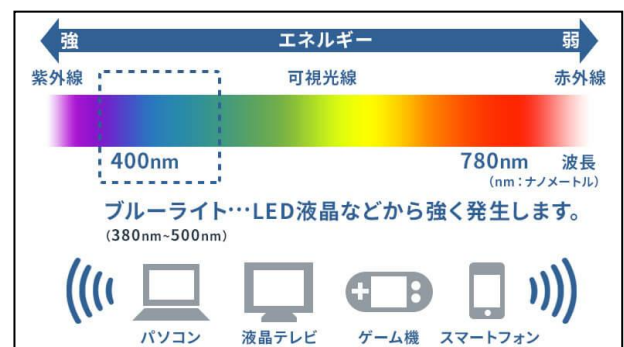

「Zoff PC」は、眼への負担が大きいと言われる450nm付近の光を反射&吸収することで約50%カットする、ブルーライト対策用レンズです。Zoff PC 搭載のご購入後すぐに使えるパッケージタイプ（度なし）と、好きなフレームをブルーライト対策メガネにできるフレームセレクトタイプ（オプションレンズ）がございます。

※1 レンズは特殊なコーティング処理によりやや黄味がかかりますが、透明に近い自然な見え方です。