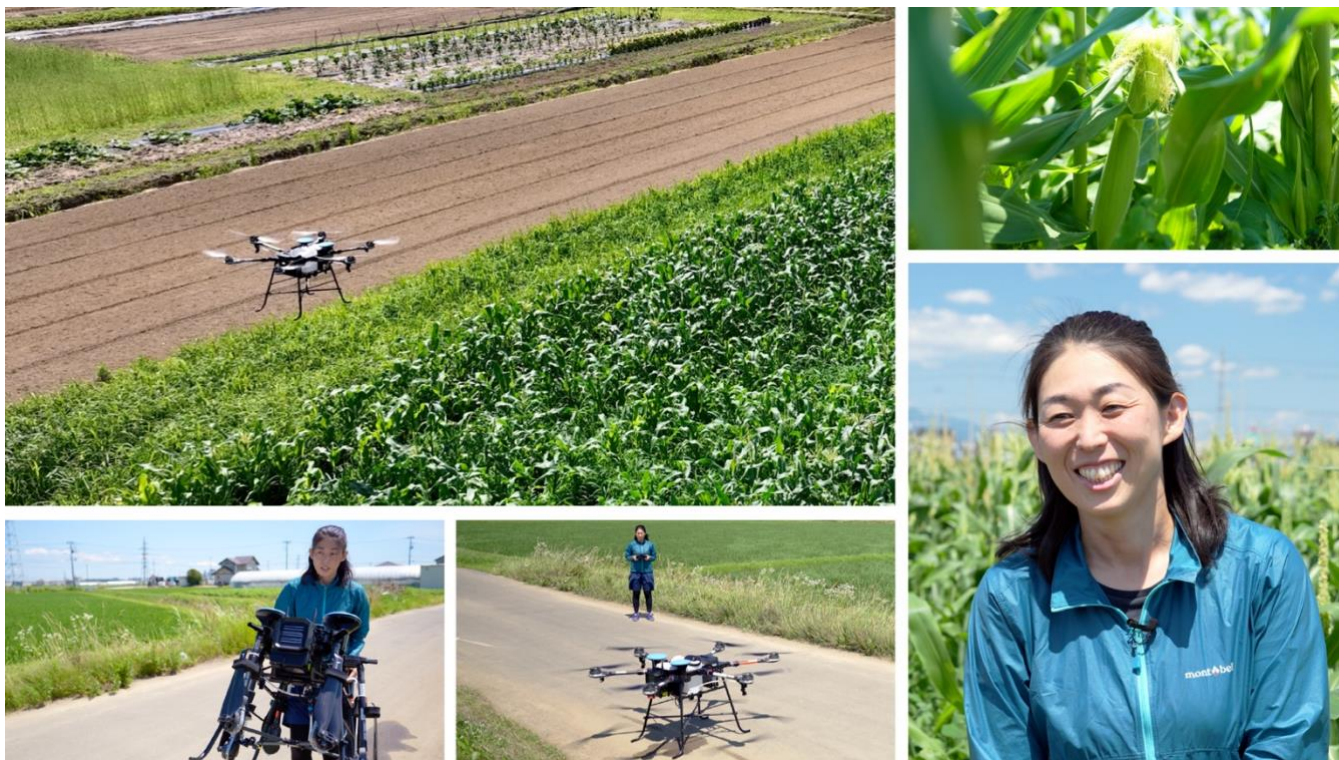

とうもろこし生産者からのコメント

「セット動噴で散布していると、背の高いとうもろこしの穂に農薬をかける際に自分自身が農薬を全身で浴びてしまうこと、機材自体が重たいので作業している途中で腕が重くなり上部まで均一に散布できていないこと、そしてセット噴霧の場合、誰かとペアになって散布するので、スケジュール調整が大変でした。（Nile-JZ Plus は）実際、女性でも1人で扱える軽さと、軽バン（ミニバン）に積めること、なによりも自動飛行経路を作ってくれるので簡単なんです。さらに、身構えることなく、ひとりでもやりたい時間帯に気軽に防除できることは精神的にも本当に楽です。」

コメント動画：<https://youtu.be/jsfxsqqic_M>