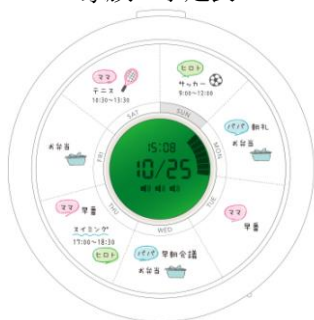

本体中央にはデジタル時計が表示され、時計の周囲の目盛は、“WEEKモード”であればその日の曜日を、“DAYモード”であれば1目盛30分単位で時間の経過を表示します。円形の専用スケジュール台紙に、繰り返し行う予定を書き込んで本体にセットすることで、その日、その時刻に行わなければならないスケジュールが一目で確認できます。また、特に重要な予定や忘れがちなスケジュールをお知らせできるよう、アラームを最大3つまでセット可能です。

### 3WAYの設置方法で好きな場所で使用可能

設置方法は、貼り付け、据え置き、壁掛けから選べます。

キッチンやデスク、リビングなど、お好みの場所で使用できます。

■ 使用例

【WEEK モード】

家族の予定表

ごみの日カレンダー

【DAY モード】

夏/冬休みの生活表

タスク管理

■ 製品仕様

品名	習慣時計「ルクル」
品番	RUC10
価格	¥2,980 +消費税
本体色	白
外形寸法	約(W)150×(D)32×(H)153mm(スタンド含まず) 約(W)150×(D)60×(H)170mm(スタンド使用時)
質量	約250g(電池・スタンド含まず)
材質	本体：ABS、磁石(ヨーク付) スケジュール台紙：クラフト紙
電源	単4形アルカリ乾電池×2本(別売り) ※充電式の電池は対応していません
電池寿命	約2年(アルカリ乾電池使用時)
動作環境	温度：5～35℃、湿度：30～80%(非結露)
保存環境	温度：-10～55℃、湿度：5～80%(非結露)
時計精度	平均月差±30秒 ※温度：5～35℃のとき
アラーム	各モード(WEEKモード/DAYモード) 最大3つまで設定可能、電子音
カレンダー	2000年1月1日～2099年12月31日
時間表示形式	24時間
画面	液晶直径50mm(デジタル表示・バックライト付き)