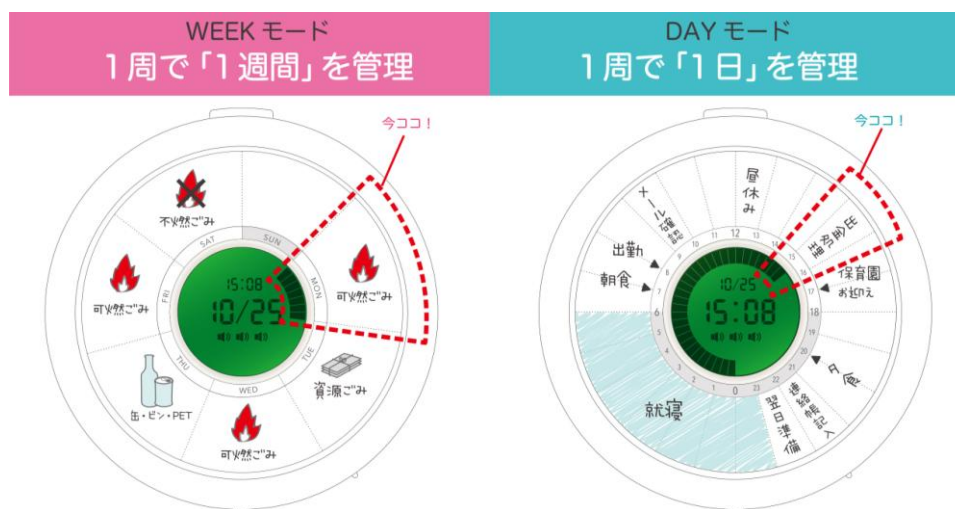

本体中央にはデジタル時計が表示され、時計の周囲の目盛は、“WEEKモード”であればその日の曜日を、“DAYモード”であれば1目盛30分単位で時間の経過を表示します。円形の専用スケジュール台紙に、繰り返し行う予定を書き込んで本体にセットすることで、その日、その時刻に行わなければならないスケジュールが一目で確認できます。また、特に重要な予定や忘れがちなスケジュールをお知らせできるよう、アラームを最大3つまでセット可能です。

#### ■ 製品概要

製品名・品番：習慣時計「ルクル」RUC10

本体色：白

発売日：2018年9月21日(金)

価格：¥2,980 +消費税

### 切り替えられる2つのモード (WEEKモード/DAYモード)

管理する予定によって、1週間もしくは1日単位のモードを背面スイッチで切り替えることができます。