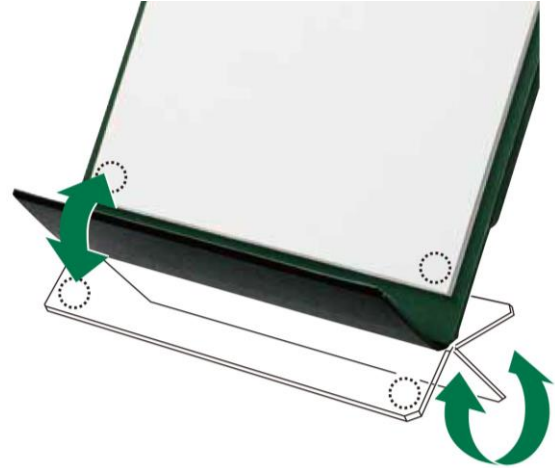

「マグフラップ」は、マグネットが内蔵された背面フラップと底面フラップにより、書類をめくったまま固定できる機能性クリップボードです。立ちながらも手で紙をおさえずに閲覧や書き込みができるほか、書類の不意なめくれを防ぐこともできます。2018年4月に発売以降、累計販売枚数12万枚を突破したヒット商品です。さらに2018年6月には第27回日本文具大賞優秀賞を受賞しました。

今回、従来のA4ヨコ型に加え、新たにA4タテ型と、A3タテ型、ヨコ型の3種類を追加いたします。挟む書類の向きによりタテ型、ヨコ型を選んで使用することができます。またA3サイズの追加により個人利用だけでなく、建設現場などで使用する図面や大きなスケジュール表などの法人用途でもご使用いただけます。

#### ■製品概要

製品名：クリップボード「マグフラップ」

発売日：2019年8月30日(金)

価 格：A4 タテ型 ¥1,050 +消費税

A3 ヨコ型 ¥1,750 +消費税

A3 タテ型 ¥1,850 +消費税

## ■製品特長

- めくった紙をマグネットで固定し、  
閲覧や書き込みに集中できる「背面フラップ」  
マグネット内蔵の「背面フラップ」を使用することで、挟んだ書類をめくったまま固定でき、ストレスなく書類の閲覧や書き込みができます。

- 紙の下側を固定し、書類のめくれを防ぐ  
「底面フラップ」

書類の下側をマグネットで固定し、書類の不意な折れやめくれを防ぎます。未使用時は本体裏側に収納できるため、書き込みにも支障をきたしません。

- 紙の上側をホールドする「全長クリップカバー」  
「全長クリップカバー」が付いていて、書類の上側を両端までしっかり押さえられます。

- スチール面などに貼り付けられる  
本体にマグネットを内蔵しているため、ロッカーなどのスチール面に貼り付けられます。

- ※スチール面に貼り付ける際の収納枚数は最大でコピー用紙10枚までです。
- ※スチール面に貼り付ける際は、必ず「底面フラップ」を背面に収納してください。
- ※場所によっては上手く貼り付かない場合があります。