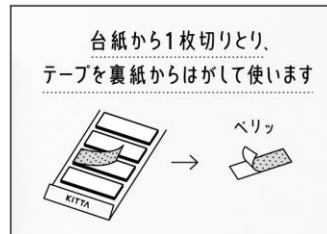

「麒麟 生姜とハーブのぬくもり麦茶 moogy」は季節ごとに発表されるパッケージデザインが特長です。この度のコラボレーションでは、2020年の新柄パッケージデザイン「はなうた」シリーズと、これまでのパッケージデザインの一部をあしらった計4種類を発売します。

また同時に、箔押し加工を施した「KITTA LIMITED(キッタリミテッド)」の新デザイン、計4種類も数量限定で発売します。

キングジムでは、ちいさく持てるマスクingtテープ「KITTA(キッタ)」シリーズの新デザイン投入により、より多くのユーザー層を獲得し、さらなる拡販に努めてまいります。

■製品概要

製品名：ちいさく持てるマスキングテープ「KITTA(キッタ)」

価格：「KITTA COLLABO(キッタコラボ)」 各¥380+消費税

「KITTA LIMITED(キッタリミテッド)」 各¥480+消費税

発売日：2020年3月13日(金)

■「KITTA(キッタ)」とは

カードサイズの台紙に、5 cmの長さにカットされた裏紙付きのマスキングテープが複数柄収納されています。台紙から1枚ずつ切りとり、テープを裏紙からはがして使用します。表紙を折りたたむとカードサイズになるため、手帳のポケットなどに入れてコンパクトに持ち歩くことができます。

■「KITTA COLLABO(キッタコラボ)」製品特長

キリンビバレッジ株式会社の「キリン 生姜とハーブのぬくもり麦茶 moogy」と「KITTA(キッタ)」のコラボデザインです。「ハナウタ」は2020年の新柄パッケージデザイン「はなうた」シリーズとリンクしています。また、「ブーケ」、「ソヨカゼ」、「サンポ」は過去の「moogy」のパッケージデザインの一部をあしらったデザインで、計4種類のデザインを数量限定で発売します。