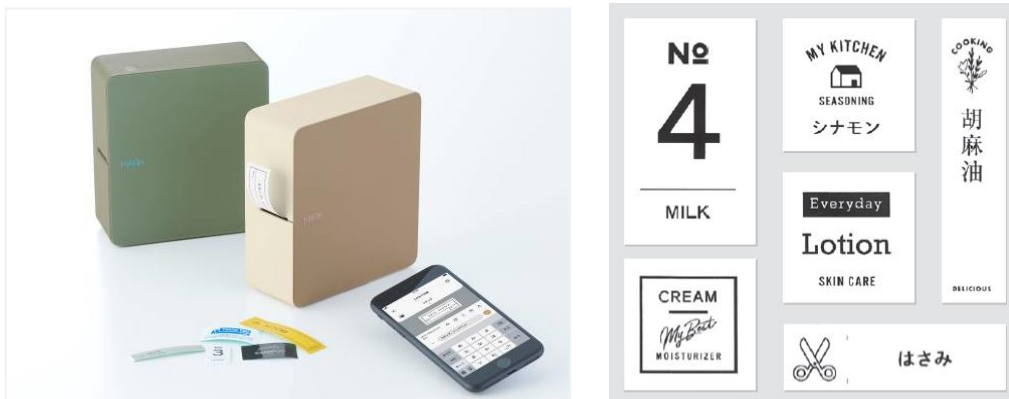

2020年9月8日

Bluetooth®で簡単接続、「テプラ」PRO 初のスマートフォン専用モデル
ラベルプリンター「テプラ」PRO “MARK” SR-MK1 発売
デザインを選ぶだけの直感操作でラベルが作成できる専用アプリ「Hello」も同時公開！

社 長：宮本 彰

証券コード：7962

株式会社キングジム(本社：東京都千代田区)は、「テプラ」PRO シリーズのスマートフォン専用モデル、ラベルプリンター「テプラ」PRO “MARK” SR-MK1 を2020年10月1日(木)より発売します。初年度販売目標数量は4万台です。

ラベルイメージ

昨今の「おうち時間」の拡大で、家の中の整理・収納を見直す人が増えています。同時に整理整頓に欠かせない“ラベリング”のツールとしてラベルライターへの注目が高まっており、インテリアに合ったデザイン性の高いラベルが求められています。しかし、こうしたラベルを作成するには、美的センスとラベルライターの機能を使いこなす技術が必要でした。このような背景から、誰でも簡単にデザイン性の高いラベルが作成できる「テプラ」PRO “MARK” SR-MK1を開発しました(以降“MARK”)。

“MARK”は、iOS/Androidの専用アプリ「Hello」とBluetooth®で接続してラベルを作成するスマートフォン専用の「テプラ」です。最大24mm幅のテープカートリッジが使用でき、「テプラ」最上位機種同等の高精細ヘッド(360dpi)で、繊細なデザインもきれいに印刷できます。本体デザインは、プロダクトデザイナーの柴田文江氏が手掛け、シンプルで細やかなディテールが際立つ形に仕上げました。本体カラーはベージュとカーキの2色展開で、インテリアに合わせてお選びいただけます。