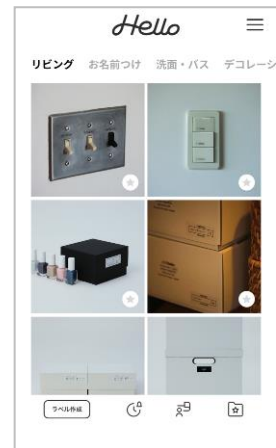

MARK

■製品特長

・「テプラ」PRO初のスマートフォン専用モデル

本体とスマートフォンをBluetooth®で接続し、専用アプリ「Hello」でラベルを作成します。豊富なテンプレートからお好みのデザインを選ぶだけで、簡単にデザイン性の高いラベルが作れます。

・高精細ヘッドで繊細なデザインをきれいに印刷

「テプラ」最上位機種同等の360dpiの高精細ヘッドを採用し、筆記体などの細かい文字や、画像をきれいに印刷します。対応テープは「テプラ」PROテープカートリッジ(4~24mm)です。

・暮らしに馴染む本体デザイン

プロダクトデザイナーに柴田文江氏を迎え、「アイコンニック」をコンセプトに、シンプルで細やかなディテールが際立つ形に仕上げました。カラーはベージュとカーキの2色で、インテリアに合わせてお選びいただけます。

■製品仕様

品名・品番	ラベルプリンター「テプラ」PRO SR-MK1
本体色	ベージュ、カーキ
本体価格	¥15,000 +消費税
外形寸法	約 55(W) × 133(D) × 146(H)mm
質量	約 470g(電池、テープ除く)
電源	単3形アルカリ乾電池 または 単3形充電式ニッケル水素電池 ×6本 ACアダプタ (AC1116J) ※すべて別売
インターフェイス	Bluetooth®接続
プリンタ	サーマルヘッド(360dpi・256dot)、熱転写PRO印刷方式
カッター	オートカッター
対応テープ	PROテープカートリッジ4、6、9、12、18、24mm
最大印刷可能幅	18.1mm(24mm幅テープ使用時)
同梱品	取扱説明書(保証書付)

■専用アプリ「Hello」特長

・使用イメージからラベルデザインを選べる

イメージ画像からテンプレートを選ぶことができ、デザインだけでなく、使用シーンを想像しながら「ほしいラベル」を見つけることができます。

※アプリ画面は今後変更となる可能性がございます。

・選べる3つのラベル作成方法

① 「クイック作成」

チャット感覚でテキストを入力し、手早くラベルを印刷できます。細かい編集や調整が不要なので、ラベルをスピーディーに作成可能です。