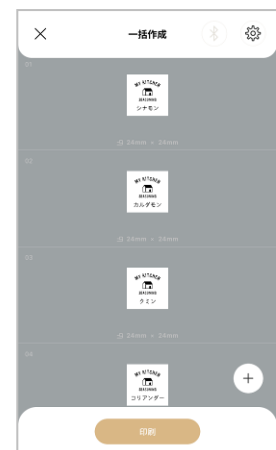

■専用アプリ「Hello」特長

・使用イメージからラベルデザインを選べる

イメージ画像からテンプレートを選ぶことができ、デザインだけでなく、使用シーンを想像しながら「ほしいラベル」を見つけることができます。

※アプリ画面は今後変更となる可能性がございます。

・選べる3つのラベル作成方法

① 「クイック作成」

チャット感覚でテキストを入力し、手早くラベルを印刷できます。細かい編集や調整が不要なので、ラベルをスピーディーに作成可能です。

② 「一括作成」

複数のラベルを一括で編集・印刷することができます。統一されたラベルデザインを作成できるため、調味料や衣類の収納など、同じ場所で複数のラベルを使う場面にぴったりです。

③ 「こだわり作成」

一からラベルを作成する他、テンプレートをベースにテキストや絵文字を編集したり、スマートフォン端末に保存した画像を挿入することもできます。

・ラベルに時間を紐づける「タイムラベル」

印刷したラベルに日時や曜日を紐づけ、アラームで知らせることができます。忘れがちな浄水器のフィルター交換やゴミ出しの曜日、防災用品の管理などに便利な機能です。