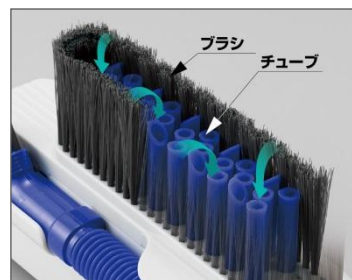

吸い込み口は、「ブラシ&チューブ」と、「ホース」の2種類を備えています。「ブラシ&チューブ」は外側のブラシで掃き出したゴミを内側のチューブで吸い込む構造で、吸い込み幅が広く、広い面を一度に掃除できるほか、窓サッシの溝など凹凸のある面も、形状に合わせて掃除することができます。「ホース」は、電話機のボタンまわりやキーボードの隙間、引き出しの中など、より細かい部分の掃除に適しています。2種類の吸い込み口を備えたことにより、掃除する場所ごとにアタッチメントを着脱する必要がなく、思いついたらすぐに使うことができます。

1度の充電で約15分間連続で使用でき、充電器一体型のスタンドも付属しているため、机の上に立てて置いておくことができます。

キングジムでは、コンパクトクリーナー「スミサット」の投入により、新たな市場の獲得を目指してまいります。

■ 製品概要

製品名・品番：コンパクトクリーナー「スミサット」CCS10

本 体 色：青

価 格：¥7,000 +消費税

発 売 日：2016年11月18日(金)

■ 製品特長

• 2種類の吸い込み口

①掃いて吸い込む構造の「ブラシ&チューブ」

広範囲を素早く掃除できる「ブラシ&チューブ」は、外側のブラシでゴミを掃き出し、すぐに内側のチューブで吸い込む構造です。チューブの切り口は多方向に角度がついており、効率的にゴミを吸い込みます。また、一つ一つの吸い込み口が細いため、ゴミ以外の物を吸い込みにくい構造です。

②細部まで届く「ホース」

「ブラシ&チューブ」が届かないせまい隙間や溝など、細部を掃除できる小口の吸い込み口です。電話機のボタンまわりや引き出しの中の掃除に適しています。