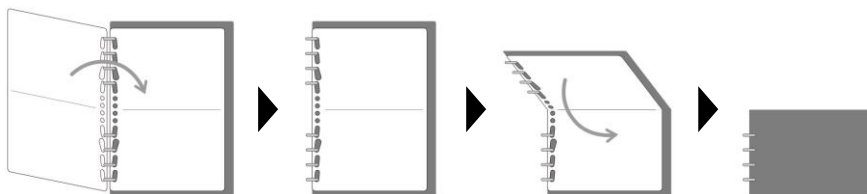

二つ折りリングノート「コンパックノート」は、持ち運びや収納する際は半分に折ってコンパクトになり、開くと通常のリングノートと同様に綴じたルーズリーフをめくって閲覧や書き込みができるノートです。専用のルーズリーフに、ノートの開閉に合わせてスライドするオリジナルの穴形状を採用したことで、ルーズリーフを綴じたままきれいに二つ折りできます。また、折りたたんだ際に表紙が開かないように、表紙とリングに留め具が付いています。

サイズはA5二つ折り、B5二つ折り、A4二つ折りで、カラーは各10色展開です。

キングジムでは、二つ折りリングノート「コンパックノート」の投入により、新たなユーザー層を獲得し、さらなる拡販に努めてまいります。

■製品概要

製品名：二つ折りリングノート「コンパックノート」

発売日：2019年10月3日(木)

価格：A5二つ折り ¥480 +消費税

B5二つ折り ¥500 +消費税

A4二つ折り ¥650 +消費税

本体色：(透明)ピンク、オレンジ、キイロ、ミドリ、スモークブルー、ミズイロ、ネイビー、トウメイ
(不透明)クロ、シロ

■製品特長

・ノートを半分に折ってコンパクトに持ち運べる

専用ルーズリーフにオリジナルの穴形状を採用し、綴じたままでもきれいに1/2サイズに折りたたむため、収納や持ち運びの際にかさばりません。

・360度折り返せて、省スペースで使用できる

通常のリングノートと同様、開いたページを360度折り返せるため、狭いデスクの上などでの使用に適しています。

・専用ルーズリーフの追加、差し替えができる

リングの左側をつまむだけでとじ具が開くため、追加や差し替えが簡単にできます。

・不意な表紙の開きを防止する留め具付き

カバンの中で表紙が開かないよう、表紙とリングに留め具が付いています。また、ペンホルダー付きで、ペンと一緒に持ち運べます。

■製品仕様

品名	品番	サイズ	色	最大収納枚数	価格
二つ折りリングノート 「コンパクトノート」 (透明)	9954TY	A5 二つ折り	ピンク、オレンジ キイロ、ミドリ スモークブルー ミズイロ ネイビー トウメイ	専用ルーズリーフ 25枚	¥480 +消費税
	9955TY	B5 二つ折り			¥500 +消費税
	9956TY	A4 二つ折り			¥650 +消費税