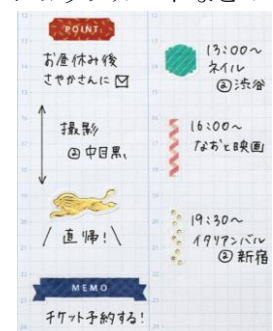

●ちいさく持てるダイアリーシール「KITTA」

■製品特長

・シートシールをコンパクトに持ち運べる

カードサイズの台紙に、シートシールが4枚収納されています。手描きのイラストを採用し、ダイアリーに書いた文字とも馴染むデザインです。今回、新しくバーチャル手帳に使いやすい「バーチャル」が登場したほか、マンスリー手帳のデコレーションなどに使いやすい「アイコン」、ショップカードなどの貼り付けに便利な「カードフレーム」の新デザインを追加しました。