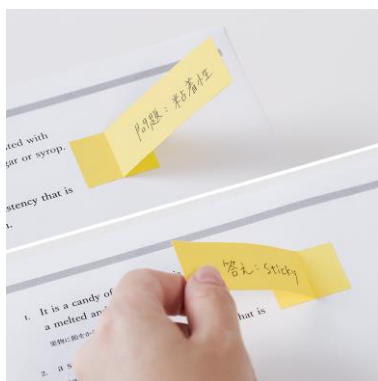

### ① 平面にしっかり自立

ミシン目に沿って半分に折ると、接着面がフタマタに分かれた状態になり、自立させて貼ることができます。重要なメモやメッセージを目立たせたいときに便利です。

### ② 角にもしっかり貼れる

2つに開く接着面で角にも付箋を貼ることが可能です。モニターの縁などにも2面で接着し、しっかりと貼りつけることができます。

### ③ 両面に書ける

両面に書き込めるので、表面に問題、裏面に答えを書いて、暗記カードのように使用できます。