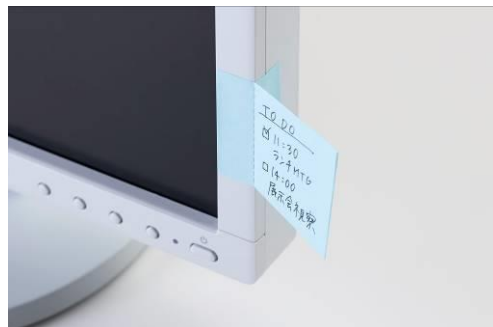

## ■製品特長

・先端がフタマタに分かれるから多様な使い方が可能！

### ① 平面にしっかり自立

ミシン目に沿って半分に折ると、接着面がフタマタに分かれた状態になり、自立させて貼ることができます。重要なメモやメッセージを目立たせたいときに便利です。

### ② 角にもしっかり貼れる

2つに開く接着面で角にも付箋を貼ることが可能です。モニターの縁などにも2面で接着し、しっかりと貼りつけることができます。