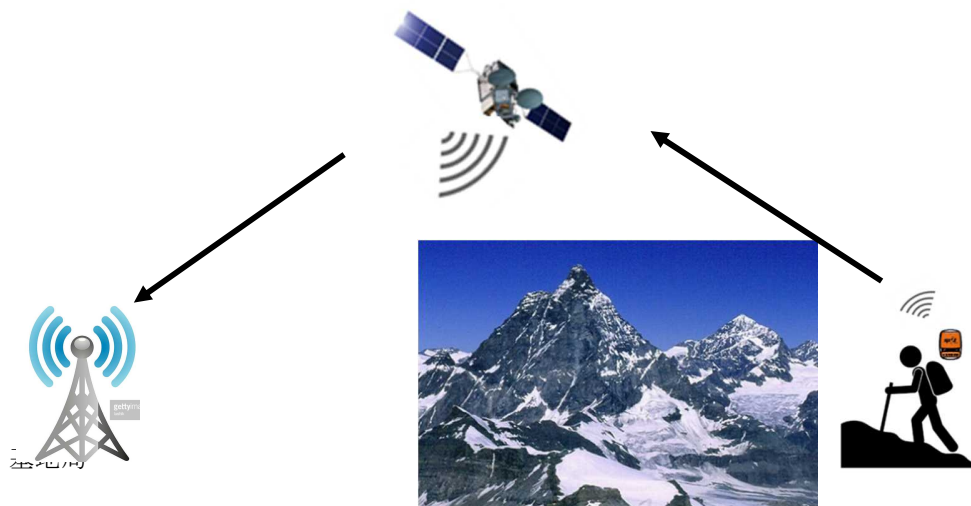

[主なモバイル衛星製品について]

<主に人が使う音声。データ通信機器>

製品写真	製品名	用途・特長
	GSP-1700(衛星携帯電話)	緊急時用通信手段／携帯電話の不感地帯で利用
	Sat-Fi(衛星WiFiルーター)	緊急時用通信手段／携帯電話の不感地帯で利用
	SPOT Gen3(位置情報端末)	端末から衛星に向けて位置情報を発信することにより、保持者の位置を特定することができる。

<主に物に装着して使うデータ通信機器(IoT利用)>

製品写真	製品名	用途・特長
	SPOT Trace(位置情報端末)	端末から衛星に向けて位置情報を発信することにより、端末を装着している物(コンテナなど)の位置を特定することができる。

グローバルスターが提供するSPOTの端末は世界80カ国、5300件以上のレスキュー活動で使用された実績があるグローバルスタンダードです。災害時と平常時において以下のような利用シーンを想定しております。

* 端末価格、通信費用等については現在検討中です。

<災害時>

<平常時>

登山家、冒険家、スキーヤーが衛星携帯データ通信端末を装着し、登山やスキーを行う。万が一の遭難時に、救援隊が迅速に救助に向かえるように位置情報を一定間隔で送信。

以上