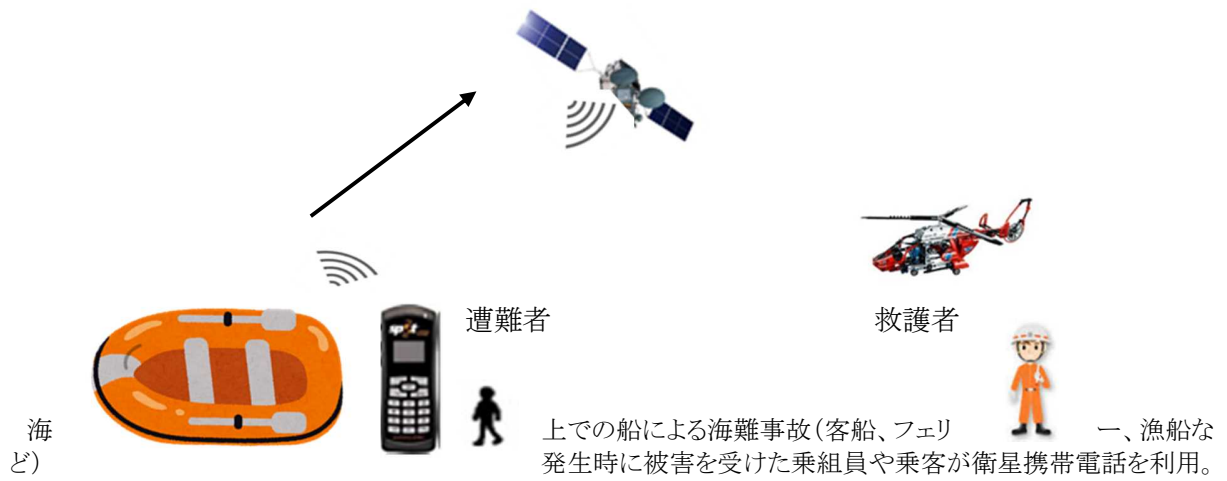

[主なモバイル衛星製品について]

<主に人が使う音声。データ通信機器>

製品写真	製品名	用途・特長
	GSP-1700(衛星携帯電話)	緊急時用通信手段／携帯電話の不感地帯で利用
	Sat-Fi(衛星WiFiルーター)	緊急時用通信手段／携帯電話の不感地帯で利用
	SPOT Gen3(位置情報端末)	端末から衛星に向けて位置情報を発信することにより、保持者の位置を特定することができる。

<主に物に装着して使うデータ通信機器(IoT利用)>

製品写真	製品名	用途・特長
	SPOT Trace(位置情報端末)	端末から衛星に向けて位置情報を発信することにより、端末を装着している物(コンテナなど)の位置を特定することができる。

グローバルスターが提供するSPOTの端末は世界80カ国、5300件以上のレスキュー活動で使用された実績があるグローバルスタンダードです。災害時と平常時において以下のような利用シーンを想定しております。

* 端末価格、通信費用等については現在検討中です。

<災害時>

<平常時>

登山家、冒険家、スキーヤーが衛星携帯データ通信端末を装着し、登山やスキーを行う。万が一の遭難時に、救援隊が迅速に救助に向かえるように位置情報を一定間隔で送信。

以上