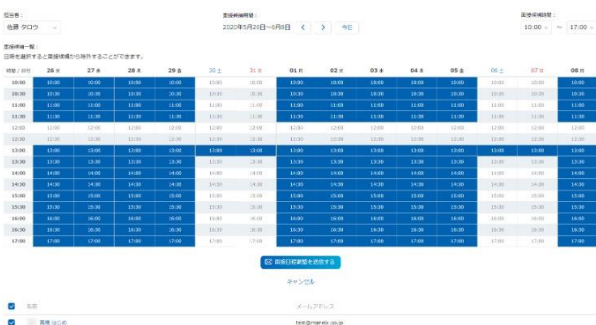

Web 面接ツールコストパフォーマンス No.1(※1) 【playse web 面接】が新機能「面接日程調整機能」を 2020年5月27日にリリース

～多忙な人事部門のご担当者の業務効率化を実現～

株式会社 manebi（東京都千代田区 代表取締役：田島 智也 以下、manebi）は、web 面接ツールコストパフォーマンス No.1 の「playse web 面接」に「面接日程調整機能」を5月27日にリリース致します。

新型コロナウイルスの蔓延をきっかけに、web で面接を実施することがスタンダードになりつつあり、web 面接を実施する際の作業が増えたというお声を頂戴し、今回の機能強化に至りました。多忙な人事部門のご担当者様の業務効率化を実現します。弊社は人事部門のご担当者様に寄り添い、今後ご要望に応じて参ります。

■「面接日程調整機能」の特徴

1度の操作で複数の応募者との面接の日程調整が行えます。調整する応募者、面接担当者、面接候補日時を設定すると、各応募者に日程調整 URL が記載されたメールが送信されます。各応募者は日程調整 URL にアクセスし、希望日時を選択することで面接日時が確定します。日程調整 URL の面接候補日時はリアルタイムで更新されるので、面接日程が重複することがないため、スムーズな日程調整がおこなえます。

面接日程登録（面接担当者）

面接日程選択（応募者）

<「playse web 面接」について>

『playse web 面接』はオンライン上でリアルタイムに面接を行えるサービスです。お申込み即日から使用することができ、最低1ヶ月から利用可能で、1ヶ月間14,800円(税別)〜と導入しやすい価格帯であるとご好評頂いております。用意するのはカメラとオーディオ(スピーカーとマイク)の付いたPCやスマートフォンのみです。専用のアプリケーションは必要ございません。応募者の名前を登録して、面接ルームのURLを伝えるだけです。面接時間になりましたらURLにアクセスすれば面接が実施できます。詳細：<https://playse.jp/meet>