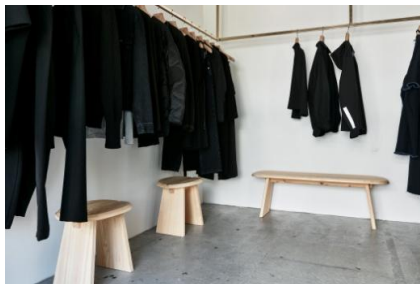

3種の『スツール』が奏でるリズム、シンプルさを活かした使い道

『スツール』のサイズは、「シングル」「ダブル」「ロング」の全3種。用途や人数に応じた使い分けはもちろんのこと、複数の『スツール』が寄り集まることにより、まるで音楽を奏でるかのようなリズムカルな表情を生み出します。また、シンプルなデザインを活かすことで、単なるスツールとしての機能にとどまらず、さまざまなシーンでの利用が可能です。暮らしを豊かにするアイテムとして、ぜひ自分だけの使い方をお楽しみください。