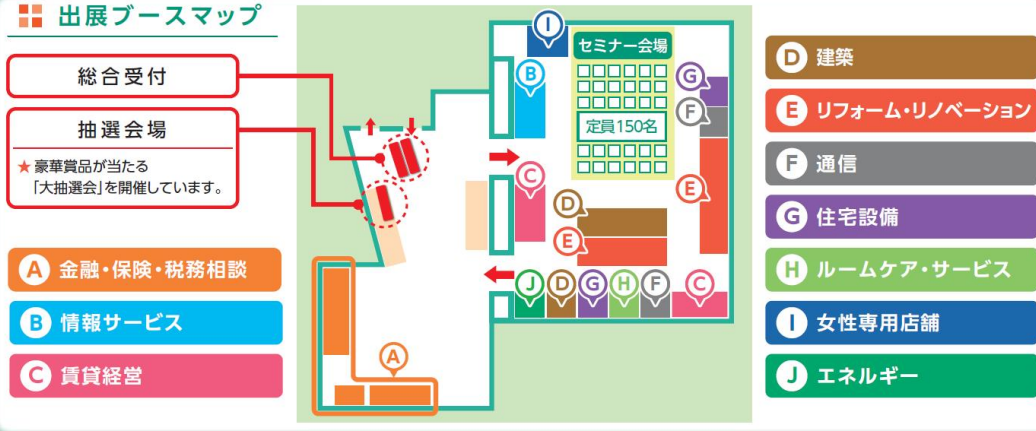

### <賃貸経営フェア2014in福岡 概要>

- 開催日時 : 2014年10月18日(土) 9:00~17:00  
会場 : アクロス福岡 イベントホール(地下2階)  
所在地 : 福岡市中央区天神1-1-1  
アクセス : 西鉄福岡(天神)駅から徒歩10分  
                  地下鉄空港線天神駅から徒歩3分(16番出口)  
                  地下鉄七隈線天神南駅から徒歩3分(5番出口)  
                  ※地下に有料駐車場(約100台)がございます(利用時間/7:00~22:30)  
出展内容 : 賃貸関連企業のブース出展、専門家によるセミナー、法律や税金に関する相談会。  
出展企業種 : リフォーム、リノベーション、ハウスメーカー、売買仲介、管理商品、通信、エネルギー、ガス、住宅設備、土地活用、金融など。計20社。  
参加方法 : 参加費無料。当日、直接会場へご来場ください。途中の入退場は自由です。

添付資料①

明日からの賃貸経営に役立つ情報が満載

入場  
無料

## 賃貸経営フェア2014 in 福岡

2014年 **10月18日(土)** 9:00~17:00 **開催**

**会場** アクロス福岡 イベントホール(地下2階) 福岡市中央区天神 1-1-1 **主催** 株式会社エイブル

### 出展ブースマップ