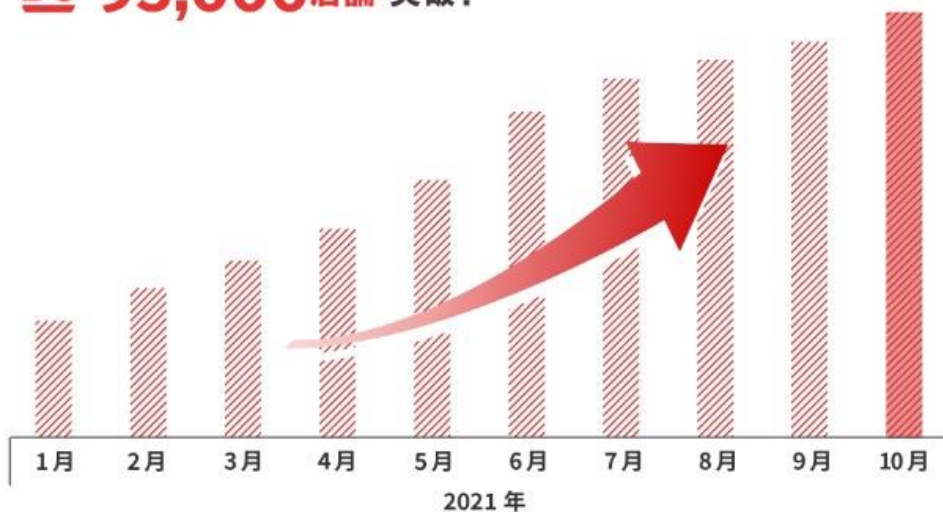

報道関係者各位

株式会社出前館
2021年10月27日**『出前館』、加盟店舗数が 95,000 店舗を突破！**

～地方エリアの中小チェーンの獲得と「DeDirect」の導入が順調に前進～

日本最大級の出前サービス『出前館』（運営：株式会社出前館）は、加盟店舗数が 95,000 店舗※1 を突破したことを報告いたします。

De 95,000 店舗 突破！

『出前館』の加盟店舗数は、2021年7月に80,000店舗を突破し、8月末には84,000店舗と堅調に推移をし、このたび95,000店舗を突破いたしました。直近で増加した加盟店は、首都圏だけではなく地方に根強く展開する中小チェーンなどの獲得が伸びている傾向にあります。その背景には、2021年春頃より地方に営業拠点を設けたことで、各エリアに密着した店舗開拓や店舗のコンサルティングができています。また、8月末にサービスを開始した「DeDirect」の導入店舗が順調に進んでいることで、95,000店舗突破となりました。

『出前館』は、今後も加盟する店舗やご利用されるお客さまに安心していただけるようなサービスを提供してまいります。

※1…DeDirectの導入店舗数含む

【『出前館』とは】

『出前館』は、アプリやサイトから簡単に注文でき、さまざまなシーンで活用可能な全国47都道府県に展開する国内最大級のデリバリーサービスです。サービスを開始以来、加盟店舗数は拡大を続け、現在までに95,000店舗を突破しました。フードデリバリーサービスとして始まった『出前館』は、昨今では日用品の配送など"ラストワンマイル"の領域までサービスを押し広げ、進化し続けています。今後、フードデリバリーを起点とし、ライフスタイルのさまざまなシーンにフィットするコンテンツを拡げる、"テックカンパニー"として進んでまいります。[\(https://demaecan.com/\)](https://demaecan.com/)