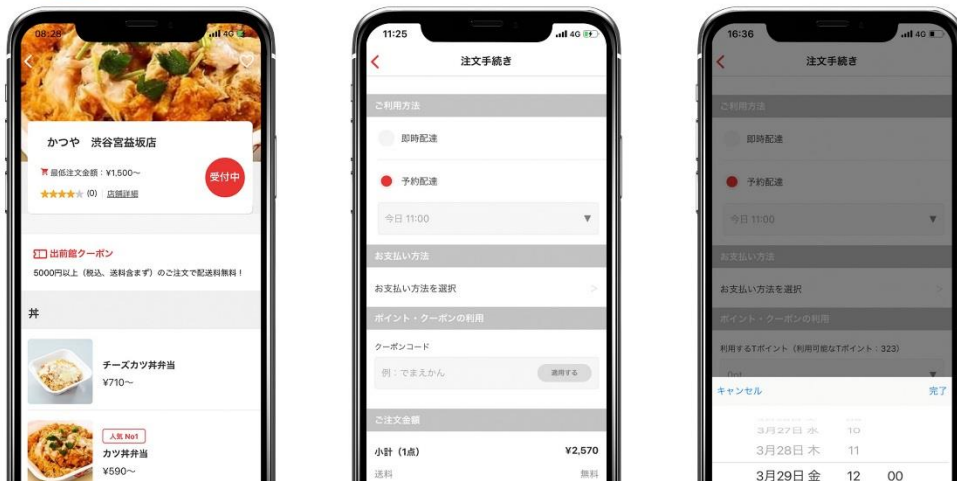

※2017年3月～2018年2月と2018年3月～2019年2月の比較

■リニューアルポイント

リニューアルによりアプリの利便性が大幅に向上し、注文完了までの流れがこれまで以上にスムーズになります。また待ち時間や注文可能なジャンルが見やすくなり、直感的に操作いただけます。

【本リリースに関する報道関係者からのお問合せ先】
夢の街創造委員会株式会社／広報担当：藤本・小宮
Mail:pr@yumenomachi.co.jp

NEW
キーワード
検索機能

いま食べたい料理のキーワードで 検索が可能に！

注文したいお店や食べたい料理の名前で検索することができます。本機能の追加で、食べたい料理がスピーディーに見つけられるようになり、注文時間も短縮されます。たとえば「パクチャー料理」を注文したいとき、画面上部の検索窓に「パクチャー」と入力すると、注文可能な「パクチャー料理」が一覧できます。

NEW
営業時間前
/予約注文

店舗オープン前に仮予約が可能に！

従来のアプリではお店の営業時間外に注文することはできませんでしたが、お客さまや加盟店のご要望を受け、お店の営業時間前でも注文が可能になります。対応店舗については「受付中」の文字が表示されます。

またこれまで『出前館』スマホ・PC サイトのみの機能だった予約注文が、アプリでも可能になります。注文手続きの際に、ご希望の配達日時を指定することができます。当日注文の時間指定配達の場合も、「予約配達」よりご指定いただけます。