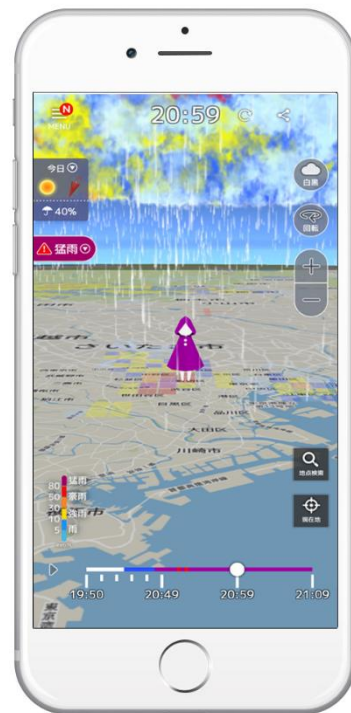

今年の隅田川花火大会は、4年ぶりの開催を祝して喜びの気持ちを表現した作品が打ち上げられるなど、様々な人の思いがこもった特別な大会です。ぜひアプリで気象情報を確認しながら、東京の夜空に咲く大輪を楽しみましょう！

**《第46回隅田川花火大会 開催日時》**

令和5年7月29日(土)午後7時～午後8時30分

荒天等のため実施できない場合は中止。※荒天等による実施可否判断は、原則として当日の午前8時に行う。

## ◆ゲリラ豪雨検知アプリ『3D 雨雲ウォッチ』について

最先端の気象レーダー「フェーズドアレイレーダ」や気象庁 C バンド気象レーダーの観測データを用いて全国の雨雲を 3D 描画で表示し、今まで察知が難しかったゲリラ豪雨発生の可能性を予測し、約 15 分～20 分前にスマートフォンのプッシュ通知でお知らせするサービスです。また、落雷情報や予測が難しい強い雪・豪雪(地域により基準値設定)の可能性なども通知することで、突発的な気象災害への対策をサポートし被害軽減を目指しています。

### <『3D 雨雲ウォッチ』の主な機能>

【1】豪雨・落雷の危険性を、いち早くスマホのプッシュ通知でお知らせ

<場所> 現在地

<通知内容>

●豪雨：30mm/h を超える豪雨、強い雪や豪雪(地域により基準値設定)の可能性を通知

●落雷：現在地から 10 キロ圏内に雷が落ちた場合に落雷の危険性を通知

<通知時間>

●豪雨：約 15 分～20 分前に雨雲や雪雲の接近を通知

### 【2】雨雲と雷雨の様子を 3D 描画で表示

1. 「現在地」上空の危険度の詳細を表示(どこの地域にどの程度発達した雲があるかなど)
2. 上空の雨粒が地上に落ちてくるまでの様子や、雨雲から地上に雷が落ちるまでの様子を 3D 描画で高速表示
3. 現在地にどの程度の雨が降ってくるか、地図やスライダーバーに降水強度を描画