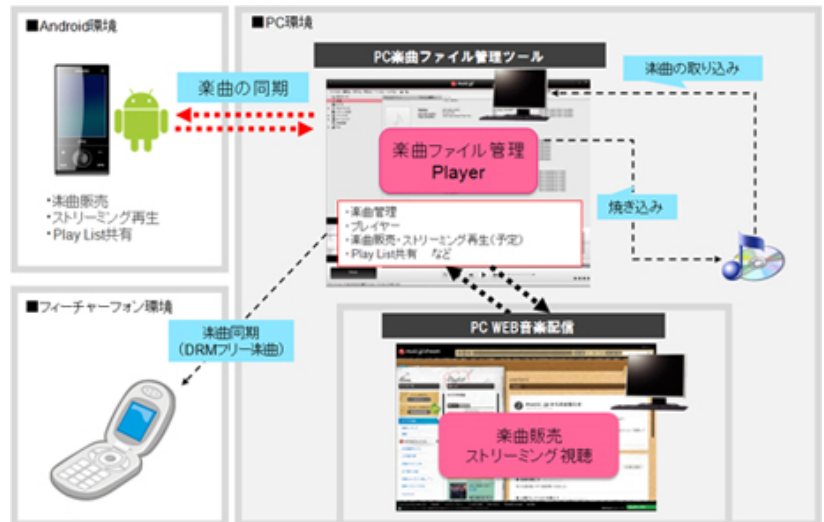

様々なデバイスに取り込んだ楽曲をPCにまとめて保存し、そこから好きな楽曲を好きなデバイスに移行させて聴けるので大変便利です。

さらに今までは、携帯音楽配信サービスからダウンロードした楽曲はPCに取り込むことができませんでしたが、『music.jp』からダウンロードした楽曲は、PCに保存できるようになります。

また、以前使っていた携帯電話に保存してある楽曲も、『music.jp PLAY』を利用して、今使っているスマートフォンなどへ移行させることができます。

これらの機能は、今まで一部の携帯電話会社の端末でしか使えませんでした。当サービスが初めて携帯電話会社を問わず、すべてのAndroidスマートフォンでの利用を可能にしました。

*メディアプレイヤー：動画や音楽などのマルチメディアコンテンツを再生するためのソフトウェア

◆複数の音楽形式やデバイスの音楽管理を簡単にするメディアプレイヤー登場！

現在音楽の入手方法は、CD購入以外に、PCや携帯端末でのダウンロード購入も主流になってきました。

◆デバイスを問わず、幅広く使えるメディアプレイヤー！

『music.jp PLAY』をPCにインストールすると、ファイル形式や入手経路に関わらず、PCとスマートフォンなどの様々なデバイスを繋ぐことができるので、音楽をPC上でまとめて管理することができます。

自分が持っているすべての楽曲をPCで一覧表示でき、好きな楽曲を好きなデバイスに移行させて聴けます。スマートフォンを「携帯音楽プレイヤー」として利用したい人には、例えばCDからPCに取り込んだ楽曲をスマートフォンに同期させて聴くことができます。