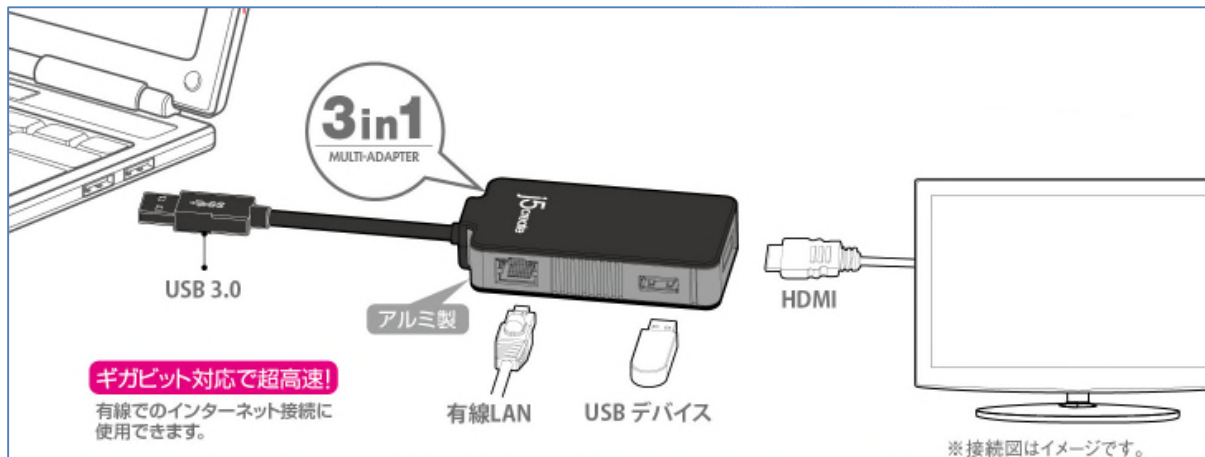

これ一台で**ディスプレイ・インターネット・USB**が一度につながる

こんなシーンで大活躍!

2画面表示で作業効率UP

大画面でプレゼンテーション

※画像はイメージです

用途に合わせて
選べるモード

拡張表示モード

複数のディスプレイを1つの大きな画面として広く使えます

ミラーモード

複数のディスプレイ上に同じ画面を表示できます

プライマリーモード

複数のディスプレイ間でメインディスプレイの切り替えが可能です

ローテーションモード

画面回転表示機能搭載で縦型ディスプレイにも対応
※Windowsのみ対応

LANポートが搭載されていないUltrabook、MacBook Airなどに、USB接続でLANポートを増設できます。有線LANでより安定したネットワーク環境を構築できます。

USB 3.0で超高速データ転送

**USB2.0の約10倍
以上の転送速度!**

【製品特長】

1. 洗練されたユーザーの為の高品位なコンパクトデザイン
2. つなぐだけでマルチディスプレイ&高速有線LAN環境を実現
3. QWXGA、WUXGA、フルHDなどの解像度に対応
4. 最大解像度 2048 × 1152