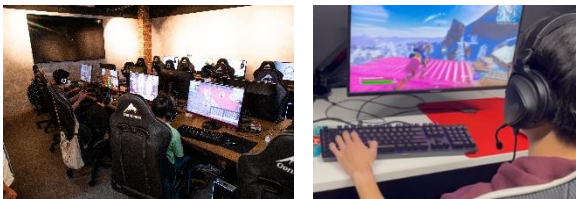

複合商業施設「ラ チッタデッラ」にあるフリースクール『YUME School』にて
お子様の本質的な課題解決に向けて“好きなこと”から始められる新たなカリキュラムが誕生

YUME School 川崎 ラ チッタデッラ校 eスポーツコース設立&受講生募集開始

川崎駅前の複合商業施設「ラ チッタデッラ」(神奈川県川崎市川崎区小川町/運営:株式会社 チッタ エンタテイメント/代表者:美須アレックスandro)にあるフリースクール『YUME School 川崎ラ チッタデッラ校』では、潤沢なコンピューター設備を活用してパソコンの基礎から実践的なスキルまで学べる新カリキュラム「eスポーツコース」を設立いたします。eスポーツの経験がなくても、基礎から楽しく学べ、eスポーツイベントも実施予定。6月より本格的に受講生の募集を開始いたします。

【概要】

YUME School 川崎 ラ チッタデッラ校 eスポーツコース

YUME Schoolは、小・中・高校生を対象にさまざまな価値観を持った子ども達の視点で全く新しい教育コンテンツを提供するフリースクールです。この度、eスポーツ施設「e-sports café LIG」が有する潤沢なコンピューター設備と空間を活用し、新カリキュラムを設立いたしました。

お子様の状況や性格などを考慮し、“好きなこと”“興味があること”から本質的な課題解決に向けて、保護者様とご相談の上で1人ひとりに合わせたカリキュラムを実施予定。無料体験も随時受付いたします。

小学生/中学生〈パソコン基礎〉

…キーボードやマウス操作に慣れる、タイピングや正しいインターネットの使用方法、ネットリテラシーの重要性などを重点的に学んでいきます。

高校生〈資格取得に向けた基礎勉強〉

…社会で活用しやすい実践的なPCスキル(エクセル、ワード、パワーポイント)を身につけ、自信を持って将来へ挑戦できるようサポートいたします。

【スクールイベント〈eスポーツ大会ほか〉】

eスポーツを通じて社会経験や仲間づくりができるよう、eスポーツ実習やeスポーツ大会への参加、またeスポーツイベントなどを実施予定。クラスメイトや先生と一緒にイベント準備~実施、片付けを通して、協調性や物事に取り組むことの楽しさ、嬉しさを学んでいきます。