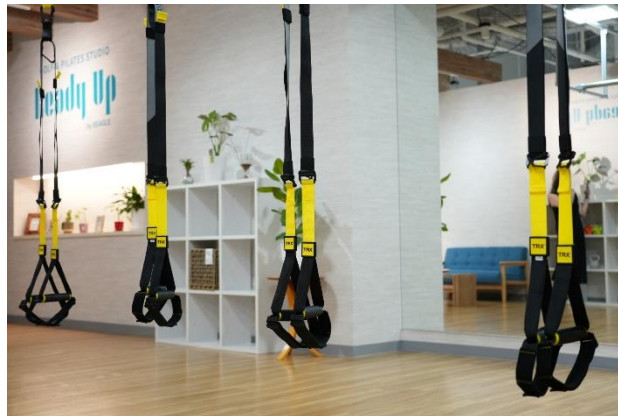

**フィットネス界で話題のTRXトレーニングを取り入れた最新のピラティスでゴルフに必要な体幹を！
専門トレーナーによるマンツーマン指導が魅力、女性のための会員制ゴルフ&ピラティススタジオ**

『Ready Up by BEAGLE (レディーアップ バイ ビーグル) 』

川崎駅前の複合商業施設「ラ チッタデッラ」に2024年10月8日(火)GRAND OPEN !

川崎駅前の複合商業施設「ラ チッタデッラ」(神奈川県川崎市川崎区小川町/運営:株式会社 チッタ エンタテインメント/代表者:美須アレックスandro)は、2024年10月8日(火)に、最新のトレーニングメソッドを取り入れた独自のプログラムを提供する女性のための会員制ゴルフ&ピラティススタジオ『Ready Up by BEAGLE (レディーアップ バイ ビーグル) 』(以下、レディーアップ)をオープンいたしますので、下記の通りお知らせいたします。

CONCEPT

レディーアップは、女性ひとり一人に寄り添い、ゴルフの上達と未来の理想の自分に向けて、夢と感動を提供するオンリーワンのスタジオです。特に注目されるのは、TRX サスペンションを活用したゴルフピラティスレッスン。インナーマッスルを効果的に鍛えることで、ゴルフスイングに必要な柔軟性や体幹力を自然に身に付けることができます。

●POINT1 TRXサスペンショントレーニングの魅力

TRXエクササイズは、米海軍特殊部隊が考案した全身を使ったトレーニングで、自分の体重と重力を利用することで筋力、持久力、バランス、柔軟性を同時に鍛えることが可能です。これをゴルフに取り入れることによって、体幹の強化や肩甲骨周りのセルフストレッチを通じて、スイングの精度向上につなげ、さらに美しいボディラインを作り上げていく効果も期待できます。これまでのマシンピラティスやマットピラティスに飽きた方にも、TRXを取り入れた新しいアプローチが新鮮な体験を提供します。

●POINT2 マンツーマンで個別プログラムをご提案

レディーアップでは、専門のトレーナーが個々の筋肉能力を評価し、約20種類のメニューから最適なプログラムを提案。個々のニーズに合わせたトレーニングで、ゴルフの上達と健康的な生活の実現をサポートします。女性専用の安心できる空間で、最新のレッスンを体験しながら、新しい自分を発見できます。

●POINT3 理想のゴルフスタイルを実現

レディーアップのゴルフレッスンは、本当にゴルフが上達したい人のために設計されています。TRXトレーニングを活用することで、体に動きを覚えさせ、細かな指示を考えずとも自然にフォームが整うようになります。このトレーニングは、ゴルフに必要なバランスや体幹の強化に最適で、身体づくりを通じてスイングの精度を高める効果があります。レディーアップで、理想のゴルフスタイルを実現に近づけます。

SPACE

レディーアップのスタジオは、女性が快適にトレーニングできる特別な空間です。TRXトレーニング用に設置された4つのサスペンションは、効率的かつ効果的なトレーニングを可能にし、最大4名まで同時にレッスンを受けられます。広々としたフィットネススペースは、明るく開放感があり、リラックスした雰囲気の中で運動に集中できます。

また、2打席を完備したシュミレーションエリアでは、リアルなゴルフ体験が楽しめます。フィッティング&パウダールームも完備しており、トレーニング後のケアも充実。全体として、女性に嬉しい配慮が行き届いた空間は、心地よい環境で理想の体を手に入れるサポートをします。