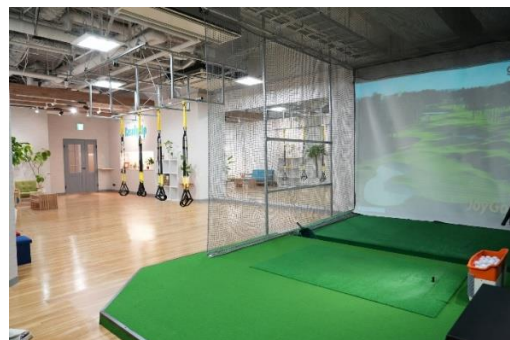

CONCEPT

レディーアップは、女性ひとり一人に寄り添い、ゴルフの上達と未来の理想の自分に向けて、夢と感動を提供するオンリーワンのスタジオです。特に注目されるのは、TRX サスペンションを活用したゴルフピラティスレッスン。インナーマッスルを効果的に鍛えることで、ゴルフスイングに必要な柔軟性や体幹力を自然に身に付けることができます。

●POINT1 TRXサスペンショントレーニングの魅力

TRXエクササイズは、米海軍特殊部隊が考案した全身を使ったトレーニングで、自分の体重と重力を利用することで筋力、持久力、バランス、柔軟性を同時に鍛えることが可能です。これをゴルフに取り入れることによって、体幹の強化や肩甲骨周りのセルフストレッチを通じて、スイングの精度向上につなげ、さらに美しいボディラインを作り上げていく効果も期待できます。これまでのマシンピラティスやマットピラティスに飽きた方にも、TRXを取り入れた新しいアプローチが新鮮な体験を提供します。

●POINT2 マンツーマンで個別プログラムをご提案

レディーアップでは、専門のトレーナーが個々の筋肉能力を評価し、約20種類のメニューから最適なプログラムを提案。個々のニーズに合わせたトレーニングで、ゴルフの上達と健康的な生活の実現をサポートします。女性専用の安心できる空間で、最新のレッスンを体験しながら、新しい自分を発見できます。

●POINT3 理想のゴルフスタイルを実現

レディーアップのゴルフレッスンは、本当にゴルフが上達したい人のために設計されています。TRXトレーニングを活用することで、体に動きを覚えさせ、細かな指示を考えずとも自然にフォームが整うようになります。このトレーニングは、ゴルフに必要なバランスや体幹の強化に最適で、身体づくりを通じてスイングの精度を高める効果があります。レディーアップで、理想のゴルフスタイルを実現に近づけます。

SPACE

レディーアップのスタジオは、女性が快適にトレーニングできる特別な空間です。TRXトレーニング用に設置された4つのサスペンションは、効率的かつ効果的なトレーニングを可能にし、最大4名まで同時にレッスンを受けられます。広々としたフィットネススペースは、明るく開放感があり、リラックスした雰囲気の中で運動に集中できます。

また、2打席を完備したシュミレーションエリアでは、リアルなゴルフ体験が楽しめます。フィッティング&パウダールームも完備しており、トレーニング後のケアも充実。全体として、女性に嬉しい配慮が行き届いた空間は、心地よい環境で理想の体を手に入れるサポートをします。

【OPENING CAMPAIGN】

【入会金無料、打席料無料、カウンセリング無料、体験レッスン無料】

別途打席料550円のお支払いで併設しているインドアゴルフスクール「ビーグル」のレンジとしての打席使用が可能です。さらに下記、キャンペーン期間は割引料金でレッスンが受けられます。

〈オープニング記念！2024年10月～12月 2カ月間限定 特別割引サービス〉

- ・ピラティス会員 11,000円(税込)→7,700円(税込)
- ・パーソナルゴルフレッスン会員(ピラティス&ゴルフ) 33,000円(税込)→29,700円(税込)