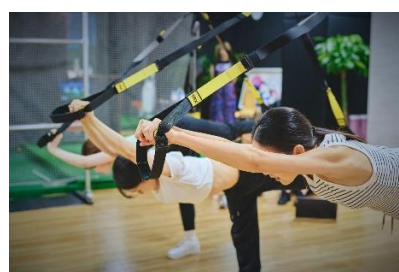

CONCEPT

レディーアップは、女性ひとり一人に寄り添い、ゴルフの上達と未来の理想の自分に向けて、夢と感動を提供するオンリーワンのスタジオです。特に注目されるのは、TRX サスペンションを活用したゴルフピラティスレッスン。インナーマッスルを効果的に鍛えることで、ゴルフスイングに必要な柔軟性や体幹力を自然に身に付けることができます。

●POINT1 TRXサスペンショントレーニングの魅力

TRXエクササイズは、米海軍特殊部隊が考案した全身を使ったトレーニングで、自分の体重と重力を利用することで筋力、持久力、バランス、柔軟性を同時に鍛えることが可能です。これをゴルフに取り入れることによって、体幹の強化や肩甲骨周りのセルフストレッチを通じて、スイングの精度向上につなげ、さらに美しいボディラインを作り上げていく効果も期待できます。これまでのマシンピラティスやマットピラティスに飽きた方にも、TRXを取り入れた新しいアプローチが新鮮な体験を提供します。

●POINT2 マンツーマンで個別プログラムをご提案

レディーアップでは、専門のトレーナーが個々の筋肉能力を評価し、約20種類のメニューから最適なプログラムを提案。個々のニーズに合わせたトレーニングで、ゴルフの上達と健康的な生活の実現をサポートします。女性専用の安心できる空間で、最新のレッスンを体験しながら、新しい自分を発見できます。

●POINT3 理想のゴルフスタイルを実現

レディーアップのゴルフレッスンは、本当にゴルフが上達したい人のために設計されています。TRXトレーニングを活用することで、体に動きを覚えさせ、細かな指示を考えずとも自然にフォームが整うようになります。このトレーニングは、ゴルフに必要なバランスや体幹の強化に最適で、身体づくりを通じてスイングの精度を高める効果があります。レディーアップで、理想のゴルフスタイルを実現に近づけます。

SPACE

レディーアップのスタジオは、女性が快適にトレーニングできる特別な空間です。TRXトレーニング用に設置された4つのサスペンションは、効率的かつ効果的なトレーニングを可能にし、最大4名まで同時にレッスンを受けられます。広々としたフィットネススペースは、明るく開放感があり、リラックスした雰囲気の中で運動に集中できます。

また、2打席を完備したシュミレーションエリアでは、リアルなゴルフ体験が楽しめます。フィッティング&パウダールームも完備しており、トレーニング後のケアも充実。全体として、女性に嬉しい配慮が行き届いた空間は、心地よい環境で理想の体を手に入れるサポートをします。