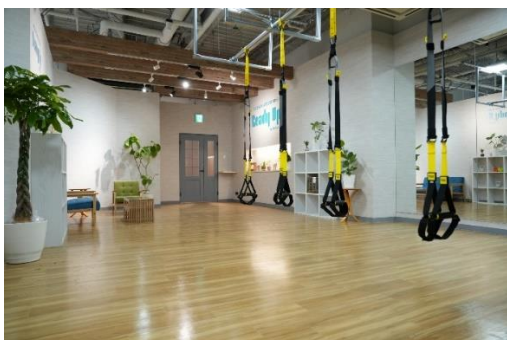

CONCEPT

レディーアップは、女性ひとり一人に寄り添い、ゴルフの上達と未来の理想の自分に向けて、夢と感動を提供するオンリーワンのスタジオです。特に注目されるのは、TRX サスペンションを活用したゴルフピラティスレッスン。インナーマッスルを効果的に鍛えることで、ゴルフスイングに必要な柔軟性や体幹力を自然に身に付けることができます。

●POINT1 TRXサスペンショントレーニングの魅力

TRXエクササイズは、米海軍特殊部隊が考案した全身を使ったトレーニングで、自分の体重と重力を利用することで筋力、持久力、バランス、柔軟性を同時に鍛えることが可能です。これをゴルフに取り入れることによって、体幹の強化や肩甲骨周りのセルフストレッチを通じて、スイングの精度向上につなげ、さらに美しいボディラインを作り上げていく効果も期待できます。これまでのマシンピラティスやマットピラティスに飽きた方にも、TRXを取り入れた新しいアプローチが新鮮な体験を提供します。

●POINT2 マンツーマンで個別プログラムをご提案

レディーアップでは、専門のトレーナーが個々の筋肉能力を評価し、約20種類のメニューから最適なプログラムを提案。個々のニーズに合わせたトレーニングで、ゴルフの上達と健康的な生活の実現をサポートします。女性専用の安心できる空間で、最新のレッスンを体験しながら、新しい自分を発見できます。

●POINT3 理想のゴルフスタイルを実現

レディーアップのゴルフレッスンは、本当にゴルフが上達したい人のために設計されています。TRXトレーニングを活用することで、体に動きを覚えさせ、細かな指示を考えずとも自然にフォームが整うようになります。このトレーニングは、ゴルフに必要なバランスや体幹の強化に最適で、身体づくりを通じてスイングの精度を高める効果があります。レディーアップで、理想のゴルフスタイルを実現に近づけます。

SPACE

レディーアップのスタジオは、女性が快適にトレーニングできる特別な空間です。TRXトレーニング用に設置された4つのサスペンションは、効率的かつ効果的なトレーニングを可能にし、最大4名まで同時にレッスンを受けられます。広々としたフィットネススペースは、明るく開放感があり、リラックスした雰囲気の中で運動に集中できます。

また、2打席を完備したシュミレーションエリアでは、リアルなゴルフ体験が楽しめます。フィッティング&パウダールームも完備しており、トレーニング後のケアも充実。全体として、女性に嬉しい配慮が行き届いた空間は、心地よい環境で理想の体を手に入れるサポートをします。

【OPENING CAMPAIGN】

【入会金無料、打席料無料、カウンセリング無料、体験レッスン無料】

別途打席料550円のお支払いで併設しているインドアゴルフスクール「ビーグル」のレンジとしての打席使用が可能です。さらに下記、キャンペーン期間は割引料金でレッスンが受けられます。

〈オープニング記念！2024年10月～12月 2カ月間限定 特別割引サービス〉

- ・ピラティス会員 11,000円(税込)→7,700円(税込)
- ・パーソナルゴルフレッスン会員(ピラティス&ゴルフ) 33,000円(税込)→29,700円(税込)