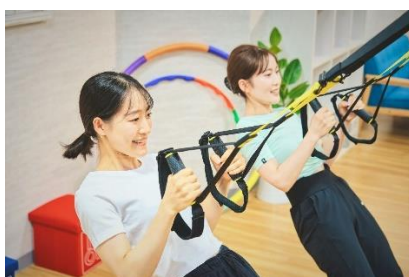

SHOP INFORMATION

店舗名	Ready Up by BEAGLE (レディーアップ バイ ビーグル)
業態名	GOLF & PILATES STUDIO
住所	神奈川県川崎市川崎区小川町4-1 ラ チッタデッラ内 マッジョーレ B1F
アクセス	JR東海道線・京浜東北線・南武線川崎駅から徒歩5分 / 京急川崎駅から徒歩7分
TEL	044-589-8230
営業時間	平日 11:00~21:00 土日祝 10:00~20:00(1コマ50分)
定休日	第4火曜日
客単価	5,500円~33,000円
駐車場	有(タイムズチネペット282台/20分¥200)
ホームページ	https://lacittadella.co.jp/shop/detail/ready_up/

CONCEPT

レディーアップは、女性ひとり一人に寄り添い、ゴルフの上達と未来の理想の自分に向けて、夢と感動を提供するオンリーワンのスタジオです。特に注目されるのは、TRX サスペンションを活用したゴルフピラティスレッスン。インナーマッスルを効果的に鍛えることで、ゴルフスイングに必要な柔軟性や体幹力を自然に身に付けることができます。

●POINT1 TRXサスペンショントレーニングの魅力

TRXエクササイズは、米海軍特殊部隊が考案した全身を使ったトレーニングで、自分の体重と重力を利用することで筋力、持久力、バランス、柔軟性を同時に鍛えることが可能です。これをゴルフに取り入れることによって、体幹の強化や肩甲骨周りのセルフストレッチを通じて、スイングの精度向上につなげ、さらに美しいボディラインを作り上げていく効果も期待できます。これまでのマシンピラティスやマットピラティスに飽きた方にも、TRXを取り入れた新しいアプローチが新鮮な体験を提供します。

●POINT2 マンツーマンで個別プログラムをご提案

レディーアップでは、専門のトレーナーが個々の筋肉能力を評価し、約20種類のメニューから最適なプログラムを提案。個々のニーズに合わせたトレーニングで、ゴルフの上達と健康的な生活の実現をサポートします。女性専用の安心できる空間で、最新のレッスンを体験しながら、新しい自分を発見できます。

●POINT3 理想のゴルフスタイルを実現

レディーアップのゴルフレッスンは、本当にゴルフが上達したい人のために設計されています。TRXトレーニングを活用することで、体に動きを覚えさせ、細かな指示を考えずとも自然にフォームが整うようになります。このトレーニングは、ゴルフに必要なバランスや体幹の強化に最適で、身体づくりを通じてスイングの精度を高める効果があります。レディーアップで、理想のゴルフスタイルを実現に近づけます。

SPACE

レディーアップのスタジオは、女性が快適にトレーニングできる特別な空間です。TRXトレーニング用に設置された4つのサスペンションは、効率的かつ効果的なトレーニングを可能にし、最大4名まで同時にレッスンを受けられます。広々としたフィットネススペースは、明るく開放感があり、リラックスした雰囲気の中で運動に集中できます。

また、2打席を完備したシュミレーションエリアでは、リアルなゴルフ体験が楽しめます。フィッティング&パウダールームも完備しており、トレーニング後のケアも充実。全体として、女性に嬉しい配慮が行き届いた空間は、心地よい環境で理想の体を手に入れるサポートをします。