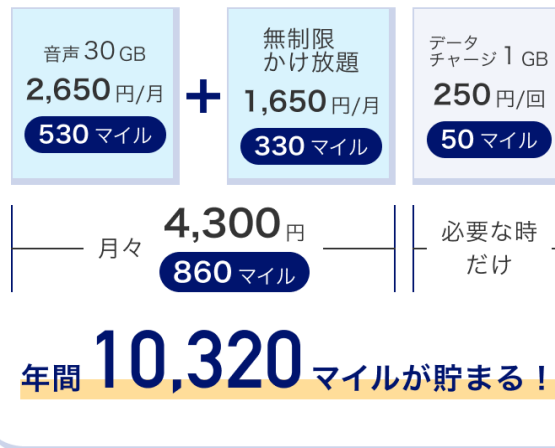

マイルが貯まる
ANAモバイル月額料金の **20%** マイル積算さらに
契約初月は **500** マイルプレゼント！

ANA X 株式会社（代表取締役社長：神田 真也、本社：東京都中央区、以下「ANA X」）は、MVNO 事業に参加し、2026 年 3 月 24 日（火）より、モバイル通信サービス「ANA モバイル」の提供を開始いたします。ご契約・ご利用いただくことで、月額料金*に対し 20%の積算率で ANA のマイルが貯まります。

*月額料金とは基本プラン料金、通話定額オプション、データチャージ代を指し、通話料金その他有料オプション料金は含みません。

*月額料金 1 円あたりを 1 マイル相当で算出した場合。

■ 詳細 URL：<https://www.ana.co.jp/ja/jp/amc/ana-mobile/>

「ANA モバイル」は、SIM カードと eSIM に対応し、通信回線は「ドコモ回線」・「au 回線」より選択いただけます。新規契約はもちろん、現在ご利用中のスマートフォン・電話番号はそのまま、乗り換えてご利用いただけます。データ容量は、お客様のご要望にお応えできるよう 1GB から 100GB までの豊富なプランをご用意しました。

「ANA モバイル」では、例えば音声 30GB プラン + 無制限かけ放題の通話定額オプションをご契約・ご利用いただくと、月々 4,300 円のお支払いで 860 マイルが貯まり、年間で 10,320 マイルが貯まります。更に、初月は 500 マイルをプレゼントいたします。貯まったマイルは、ANA の特典航空券への交換をはじめ、「ANA Pay」や「ANA Mall」など ANA グループが展開する様々なサービスで幅広くご利用いただけます。

音声30GB + 無制限かけ放題 お選びの場合

データ容量は 1GB を 250 円で追加購入でき、この追加購入金額に対しても 20%の積算率でマイルが貯まります。
なお、追加購入分のデータ容量は 3 ヶ月後まで繰り越し可能となります。

さらに、ANA モバイルは、2027 年度の「プレミアムメンバーサービス」ステータス獲得条件（ライフソリューションサービス利用数）の対象サービスに加わります。

今後も ANA X は、お客様に寄り添い、マイルを通じてお客様の人生を豊かに彩り続けられるよう、取り組んでまいります。