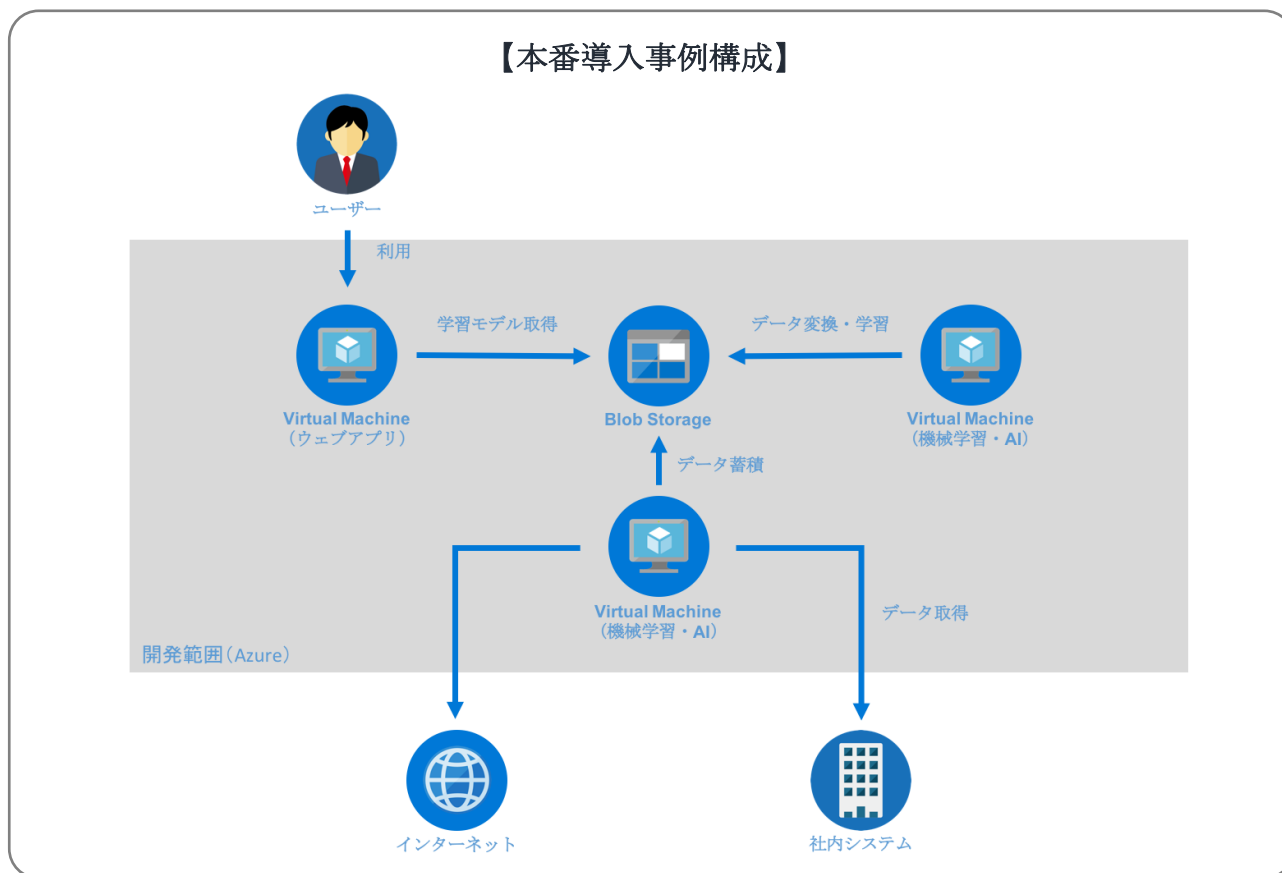

※ Microsoft Cloud Everywhere サイトの本ツール ページイメージ

【本件に関するお問い合わせ】

データム スタジオ株式会社 社長室 広報 穂山(アキヤマ)
〒160-0023 東京都新宿区西新宿 7-5-25 西新宿木村屋ビルディング 4F
TEL 03-5937-5214 E-mail s.akiyama@datumstudio.jp