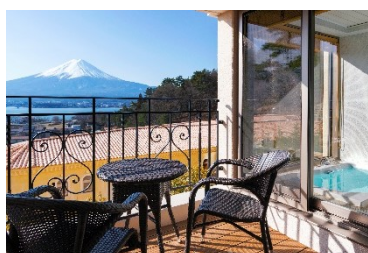

『ラビスタ富士河口湖』公式 WEB サイト: <https://www.hotespa.net/hotels/kawaguchiko/>

客室からの眺望(イメージ)

ヘルシーディナー(イメージ)

BARAKA スパ(イメージ)

<ラビスタ富士河口湖とは>

山梨県富士河口湖町にあるリゾートホテル。南仏プロヴァンス地方をイメージした館内は、趣向を凝らしたインテリアや装飾を設えています。ラビスタは「眺望」を意味し、館内や大浴場からも富士山や河口湖の絶景が望めます。4種類の趣異なる無料の貸切風呂や岩盤浴もご用意しています。<https://www.hotespa.net/hotels/kawaguchiko/>

**新型コロナウイルス感染拡大防止対策**