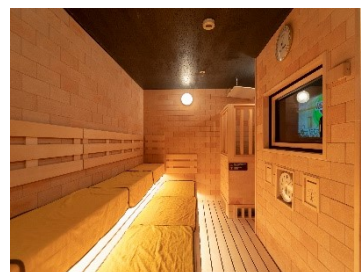

『TsugiTsugi』公式 WEB サイト：<https://tsugitsugi.com/>

ドミーイン客室一例

大浴場イメージ

サウナイメージ

『TsugiTsugi』で利用可能なドミーイン・共立リゾートの特長

- ・ 全国のドミーイン 75 棟、共立リゾート 4 棟を定額で 13 泊／30 泊利用可能
- ・ 天然温泉大浴場や高温サウナ、強冷水風呂でサウナーライフを毎日ご堪能※
- ・ 長期滞在向けの快適なお部屋をご用意※
- ・ 共立メンテナンスおなじみの夜食ラーメン「夜鳴きそば」を無料でご提供