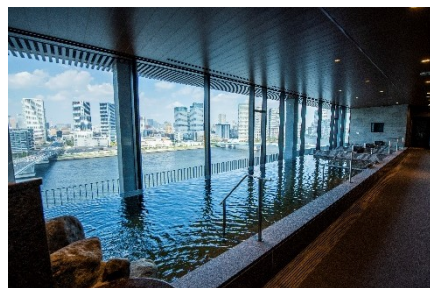

「ホテルに泊まる」から「ホテルで暮らす」目的に対応するため、長期滞在が可能なお部屋や無料ランドリーも一部施設をご用意しています。また、天然温泉の大浴場やサウナも毎日お楽しみいただけ、共立メンテナンスでおなじみの夜食ラーメン「夜鳴きそば」を無料でご提供いたします。

『TsugiTsugi（ツギツギ）』とは

東急株式会社が提供する、全国の宿泊施設を1泊単位で利用可能な定額制回遊型住み替えサービス。会員制度「TsugiTsugiメンバー」に加入すると、全国173施設をご都合に合わせてご利用いただけます。リゾートホテルで旅行気分を、ビジネスホテルではお仕事に集中できる環境を提供します。2022年5月、6月利用分の募集対象施設として、ドミーイン・共立リゾートが新たに追加。

ラビスタ東京ベイ エントランス

ラビスタ東京ベイ 大浴場

ラビスタ東京ベイ 客室一例

ザ・ビーチタワー沖縄イメージ

TsugiTsugi2022年5月・6月募集概要

一番人気の30泊プランに加え、ライトプラン「13泊プラン」をご用意。30泊プランでは、これまで通り使い方の好みによって“スタンダード”“Enjoy+（エンジョイプラス）”より、ご希望のスタイルをお選びいただけます。

なお、全プランにて同伴者様1名まで無料にてご利用可能であり、各種連携サービスにより、移動や滞在先での暮らしをより一層お楽しみいただけます。