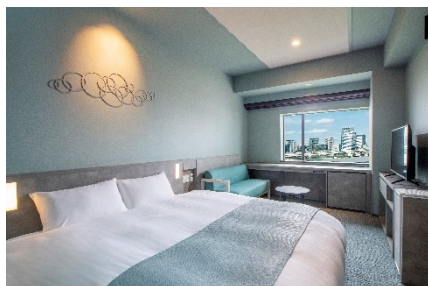

ラビスタ東京ベイ 客室一例