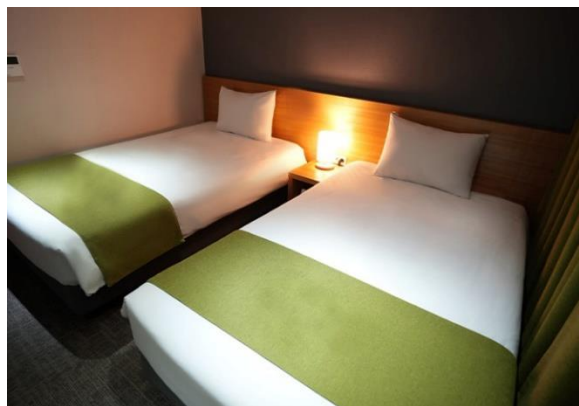

『ドミーイン EXPRESS SEOUL 仁寺洞(インサドン)』WEB サイト

<https://dormy-hotels.com/dormyinn/hotels/insadong/>

大浴場(イメージ)

客室(イメージ)

『ドミーイン EXPRESS SEOUL 仁寺洞(インサドン)』の特長

- ・日本国内に95棟展開している「ドミーイン」の4つのこだわり「客室・朝食・大浴場・無料サービス」をそのままに、快適で心地よい寛ぎをご提供
- ・フロントで待たずにチェックイン・チェックアウトができる「クイックシステム」や多言語対応が可能なQRコードでの館内案内システムを導入
- ・セパレートタイプの「館内着」や安眠を研究した「オリジナル枕」を採用
- ・公式HPからの予約特典として、館内にあるテナントのカフェと提携した『DOMINISTA Café』にてドリンクサービスを提供予定