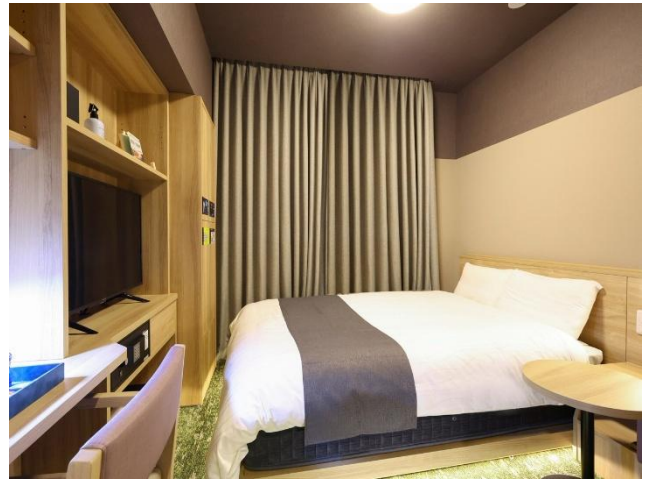

NELL ふとん乾燥機

NELL ファブリックミスト

■「睡眠ととのいルーム」導入の背景

ドーミーインは「快適に、シンプルに住むホテル」をコンセプトに、お客様が旅先でも「我が家」と同じようにリラックスし、明日への活力を養っていただけるようなサービスの提供に努めてまいりました。この度、国内100棟目という記念すべき節目を迎えるにあたり、宿泊体験の重要要素である「眠り」をさらに追求。科学的根拠に基づいた「寝返り」の設計にこだわる睡眠ブランド「NELL」の思いに共鳴し、新たな客室タイプを導入しました。

■「睡眠ととのいルーム」で体験できる5つの快眠プロダクト

「睡眠ととのいルーム」では、NELL の技術を結集した最上位モデルのマットレスをはじめ、多様なアイテムを揃えており、NELL が提唱する「最高の睡眠エコシステム」を体験いただけます。

① NELL マットレス Model H(ハイエンドモデル)
圧倒的なコイル数で優れた体圧分散を実現。雲の上で寝返りを打つような心地よさを提供。

② NELL まくら
高さフィット感を追求した設計で理想的な寝返りをサポート。

③ NELL かけ布団
独自のキルト構造で、身体に吸い付くようなフィット感と通気性を両立。

④ NELL ふとん乾燥機
就寝前に使用することで、お布団を理想的な温度とふっくら感に仕上げ、上質な入眠体験をお届け。

⑤ NELL ファブリックミスト
深い安らぎへと誘う、心穏やかに整える NELL 独自の香り。

■ ドーミーインならではの「コンディショニング・ルーティーン」

宿泊体験が単なる休憩から、心身をアップデートするコンディショニングへ。ドーミーインだからこそ叶う、理想的な滞在の流れをご提案します。

睡眠ととのいルーティーン
…… チェックインから目覚めまで、最高の眠りへ ……

TIME	サウナ・温泉	ドーミーイン食卓	NELL オリジナル	NELL 最上位モデル
15:00 チェック イン	大浴場・サウナ 身体芯からリラックス 湯上がりアイスサービス・マッサージチェア・漫画コーナー など無料サービスも充実。全年齢が滞在を満喫できる。	夜鳴きそば ドーミーインの定番夜食 肉がらベースのあっさり醤油スープ。 麺は半玉分で小腹を満たす、眠りを妨げない優しい夜食。	ふとん乾燥機&ファブリックミスト NELLオリジナルアイテムで眠りを準備 NELL ふとん乾燥機で温かく整えた布団に NELL ファブリックミストをひと吹き。眠りの香りが広がる。	NELL Model H マットレス 深い眠りと質の高い寝返りをサポート 快適な姿勢で目を閉じれば、朝まで深い眠りを維持する マットレスが全身を優しく受け止める。
22:30 入眠 準備				
23:00 就寝				
7:00 起床				