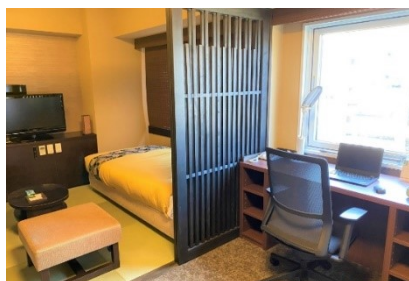

客室(一例)

備え付けの家電(一例)

最上階の展望露天風呂

#### <特長>

- ・ ご利用期間を7泊から30泊まで※選択可能
- ・ ワークスペースに加え、滞在中に便利な家電を兼ね備えた客室をご用意
- ・ 無料の共用キッチンを完備
- ・ 無料のランドリールームを完備
- ・ 最上階に、高山の町並みを一望できる天然温泉の展望露天風呂をご用意

この度、一部客室をワーケーション専用に改修し、2ドア冷蔵庫や電子レンジ、ズボンプレスナーなどの家電を完備いたしました。また、同じフロアには、新たに無料の共用キッチンとランドリールームを設置し、長期滞在中をさらに快適にお過ごしいただける設備を整えました。

最上階・13階の展望露天風呂からは、北アルプスと市内の町並みを一望でき、一日の心身の疲れを癒やすことができます。また、共立メンテナンスではおなじみの無料ラーメン「夜鳴きそば」もご提供いたします。

今後も、コロナ禍において需要が高まるワーケーションに最適な空間とおもてなしをご提供し、新しいワークスタイルをご提案いたします。

『長期滞在型ワーケーションプラン』に関する詳細は別記をご参照ください。

【プラン概要】

プラン名	【長期滞在型プラン】～リゾートホテルに住む生活～
料 金	1泊素泊まり 4,000 円～5,500 円(税込) 詳細は公式ホームページをご確認ください。
客 室 ・ 館 内 設 備	無料 Wi-Fi、加湿機能付き空気清浄機、TV、冷蔵庫、机、椅子、館内着、バスルーム、タオル入り湯かご、サウナ、ドリンクセット、ケトル、個別メール BOX、ズボンプレスサー、電子レンジ、共用キッチン、ランドリールーム(洗濯機、乾燥機)
特 典	・客室清掃、リネン交換 3 日に 1 回サービス ・滞在中の駐車場代サービス(通常 1 泊 880 円) ・印刷、コピー代サービス(モノクロ 20 枚まで/カラーは有料)
オプション	・朝食利用:1,800 円/1 回 ・客室清掃(追加):2,200 円(税込)/1 回 ・リネン交換(追加):550 円(税込)/1 回
施設 HP	<a href="https://www.hotespa.net/hotels/takayama/">https://www.hotespa.net/hotels/takayama/</a>