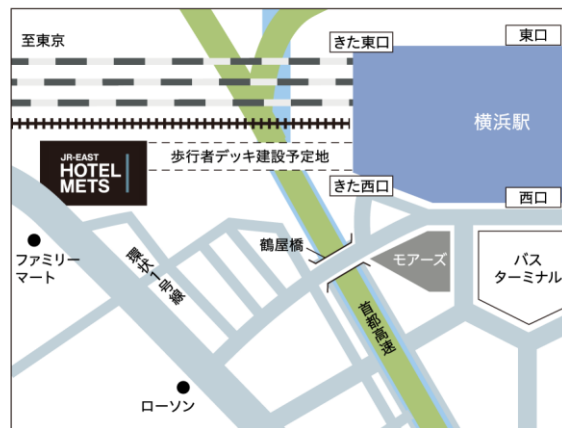

朝食 6:50~10:30 (L.O.10:10)、1,500 円（消費税込）、宿泊者専用 ランチ・ディナー 11:30~22:30 (L.O.21:30) 予定

朝食イメージ

<別紙2>

■JR 横浜鶴屋町ビル概要

断面図

位置図

建物名称	JR 横浜鶴屋町ビル
所在地	神奈川県横浜市神奈川区鶴屋町 1 丁目 66-9
フロア構成 (運営会社)	4F-RF JR 横浜パーキング (株式会社横浜ステーションビル) ※運営者 タイムズ 24 株式会社 ※24 時間営業/4 月中旬オープン予定
	3F-9F JR 東日本ホテルメッツ 横浜 (日本ホテル株式会社)
	3F スターチャイルド《横浜ステーションナースリー》 (ヒューマンスターチャイルド株式会社) ※2020 年 4 月 1 日開所予定
	2F-3F ジェクサー・フィットネス&スパ 横浜 (JR 東日本スポーツ株式会社)
	1F-3F CIAL 横浜 ANNEX (株式会社横浜ステーションビル)
駐車場	547 台
駐輪場	自転車：510 台、自動二輪車：53 台
構造	鉄筋コンクリート造
敷地面積	約 5,000 ㎡
延床面積	約 31,500 ㎡
階数	地上 9 階
高さ	約 31m