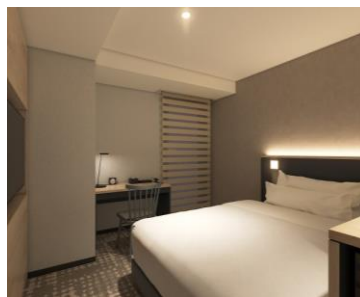

ロビーイメージ

■ 本件に関する問い合わせ先 ■

日本ホテル株式会社 JR東日本ホテルメッツ本部 広報担当 TEL: 03-5960-7766

<別紙 1 >

■JR 東日本ホテルメッツ 横浜 概要

ロビーをリビング、客室を自室のイメージでデザインし、自分の家のようにくつろげる空間です。アイアンフレームやレンガなどの工業的なマテリアル、シンプルで洗練された無垢の風合いの家具、プレーンな色合いのクロスや絨毯が、落ち着きを求める大人嗜好の空間を演出します。横浜の海やレンガなどの要素をホテル内に散りばめ、自分の家のように自然体で過ごせる滞在を提供します。

また、ブランドコンセプト「上質が息づく。」に基づきお客さまの快適性を設備面でも追及します。スムーズなチェックイン・チェックアウトができるセルフチェックイン機、シモンズ株式会社製のポケットコイル式ベッド、快適な睡眠温度に保つ掛け布団と枕をご用意し、1 日の疲れをリセットする空間と時間をお届けします。

客室種類はシングルを中心とした 8 タイプで構成しています。J R 東日本ホテルメッツでは初導入となるシャワーブースタイプ、最大 4 名まで宿泊できるソファベッド付きタイプや家のお風呂のようにゆったりと過ごせるバス・トイレセパレート（洗い場付き）タイプの客室など、多様な宿泊目的に対応します。

ロビーイメージ

フロアイメージ

シングルイメージ

ツインイメージ

客室タイプ	室数	面積	定員	ベッド幅×ベッド数
スーベリアシングル	130 室	14 m ²	2 人	140 cm×1 台
スーベリアシングル / シャワー	12 室	16 m ²	2 人	140 cm×1 台
スーベリアダブル（一部 3 名宿泊可能）	11 室	16 m ² 19 m ²	2 人 3 人	160 cm×1 台 160 cm×1 台（エキストラベッド 90 cm×1 台）
スーベリアツイン	3 室	19 m ²	2 人	120 cm×2 台
スーベリアツイン / ソファ	6 室	20 m ²	2 人	120 cm×2 台
プレミアムツイン	4 室	25 m ²	3 人	120 cm×2 台（エキストラベッド 90 cm×1 台）
プレミアムツイン / ソファ	6 室	25 m ²	4 人	120 cm×2 台（ソファベッド 76 cm×2 台）
プレミアムツイン(ユニバーサル対応)	2 室	25 m ²	2 人	120 cm×2 台