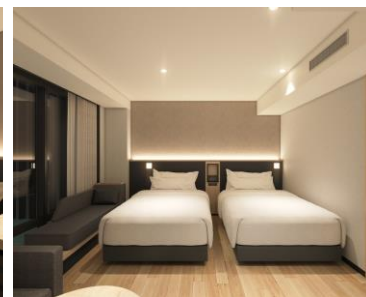

ロビーイメージ

■ 本件に関する問い合わせ先 ■

日本ホテル株式会社 JR東日本ホテルメッツ本部 広報担当 TEL: 03-5960-7766

<別紙 1 >

■JR 東日本ホテルメッツ 横浜 概要

ロビーをリビング、客室を自室のイメージでデザインし、自分の家のようにくつろげる空間です。アイアンフレームやレンガなどの工業的なマテリアル、シンプルで洗練された無垢の風合いの家具、プレーンな色合いのクロスや絨毯が、落ち着きを求める大人嗜好の空間を演出します。横浜の海やレンガなどの要素をホテル内に散りばめ、自分の家のように自然体で過ごせる滞在を提供します。

また、ブランドコンセプト「上質が息づく。」に基づきお客さまの快適性を設備面でも追及します。スムーズなチェックイン・チェックアウトができるセルフチェックイン機、シモンズ株式会社製のポケットコイル式ベッド、快適な睡眠温度に保つ掛け布団と枕をご用意し、1 日の疲れをリセットする空間と時間をお届けします。

客室種類はシングルを中心とした 8 タイプで構成しています。J R 東日本ホテルメッツでは初導入となるシャワーブースタイプ、最大 4 名まで宿泊できるソファベッド付きタイプや家のお風呂のようにゆったりと過ごせるバス・トイレセパレート（洗い場付き）タイプの客室など、多様な宿泊目的に対応します。

ロビーイメージ

フロアイメージ

シングルイメージ

ツインイメージ

客室タイプ	室数	面積	定員	ベッド幅×ベッド数
スーベリアシングル	130 室	14 m ²	2 人	140 cm×1 台
スーベリアシングル / シャワー	12 室	16 m ²	2 人	140 cm×1 台
スーベリアダブル（一部 3 名宿泊可能）	11 室	16 m ² 19 m ²	2 人 3 人	160 cm×1 台 160 cm×1 台（エキストラベッド 90 cm×1 台）
スーベリアツイン	3 室	19 m ²	2 人	120 cm×2 台
スーベリアツイン / ソファ	6 室	20 m ²	2 人	120 cm×2 台
プレミアムツイン	4 室	25 m ²	3 人	120 cm×2 台（エキストラベッド 90 cm×1 台）
プレミアムツイン / ソファ	6 室	25 m ²	4 人	120 cm×2 台（ソファベッド 76 cm×2 台）
プレミアムツイン(ユニバーサル対応)	2 室	25 m ²	2 人	120 cm×2 台

総客室数 174 室（全室禁煙）

■朝食

ビストロカツキ（2020 年 6 月 5 日開業予定）

運営会社：株式会社ビーアールエフ

BISTRO Katsuki

オープンキッチンを備えた明るく開放感ある店内では、新鮮な野菜と和・洋・中の料理をビュッフェスタイルでご賞味いただけます。連泊の方でも楽しんでいただけるようおいしさで健康にこだわった 40 種類以上のメニューをご用意します。一押しメニューは濃厚で栄養豊富なブランド卵です。ぜひご飯にかけてお召し上がりください。