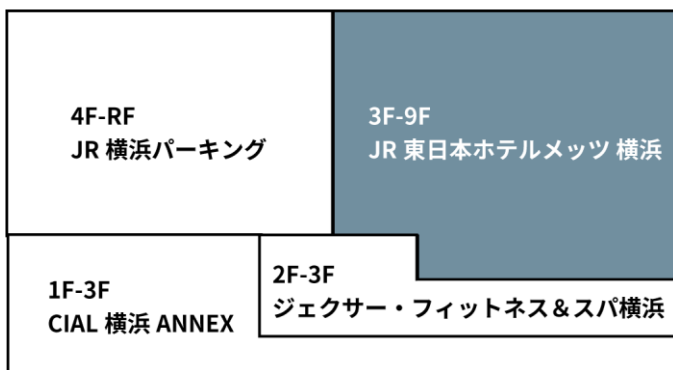

ロビーイメージ

フロアイメージ

シングルイメージ

ツインイメージ

客室タイプ	室数	面積	定員	ベッド幅×ベッド数
スーベリアシングル	130 室	14 m ²	2 人	140 cm×1 台
スーベリアシングル / シャワー	12 室	16 m ²	2 人	140 cm×1 台
スーベリアダブル（一部 3 名宿泊可能）	11 室	16 m ² 19 m ²	2 人 3 人	160 cm×1 台 160 cm×1 台（エキストラベッド 90 cm×1 台）
スーベリアツイン	3 室	19 m ²	2 人	120 cm×2 台
スーベリアツイン / ソファ	6 室	20 m ²	2 人	120 cm×2 台
プレミアムツイン	4 室	25 m ²	3 人	120 cm×2 台（エキストラベッド 90 cm×1 台）
プレミアムツイン / ソファ	6 室	25 m ²	4 人	120 cm×2 台（ソファベッド 76 cm×2 台）
プレミアムツイン(ユニバーサル対応)	2 室	25 m ²	2 人	120 cm×2 台

総客室数 174 室（全室禁煙）

■朝食

ビストロカツキ（2020 年 6 月 5 日開業予定）

運営会社：株式会社ビーアールエフ

BISTRO Katsuki

オープンキッチンを備えた明るく開放感ある店内では、新鮮な野菜と和・洋・中の料理をビュッフェスタイルでご賞味いただけます。連泊の方でも楽しんでいただけるようおいしさで健康にこだわった 40 種類以上のメニューをご用意します。一押しメニューは濃厚で栄養豊富なブランド卵です。ぜひご飯にかけてお召し上がりください。

朝食 6:50~10:30 (L.O.10:10)、1,500 円（消費税込）、宿泊者専用 ランチ・ディナー 11:30~22:30 (L.O.21:30) 予定

朝食イメージ

<別紙2>

■JR 横浜鶴屋町ビル概要

断面図

位置図

建物名称	JR 横浜鶴屋町ビル
所在地	神奈川県横浜市神奈川区鶴屋町 1 丁目 66-9
フロア構成 (運営会社)	4F-RF JR 横浜パーキング (株式会社横浜ステーションビル) ※運営者 タイムズ 24 株式会社 ※24 時間営業/4 月中旬オープン予定
	3F-9F JR 東日本ホテルメッツ 横浜 (日本ホテル株式会社)
	3F スターチャイルド《横浜ステーションナースリー》 (ヒューマンスターチャイルド株式会社) ※2020 年 4 月 1 日開所予定
	2F-3F ジェクサー・フィットネス&スパ 横浜 (JR 東日本スポーツ株式会社)
	1F-3F CIAL 横浜 ANNEX (株式会社横浜ステーションビル)
駐車場	547 台
駐輪場	自転車：510 台、自動二輪車：53 台
構造	鉄筋コンクリート造
敷地面積	約 5,000 ㎡
延床面積	約 31,500 ㎡
階数	地上 9 階
高さ	約 31m