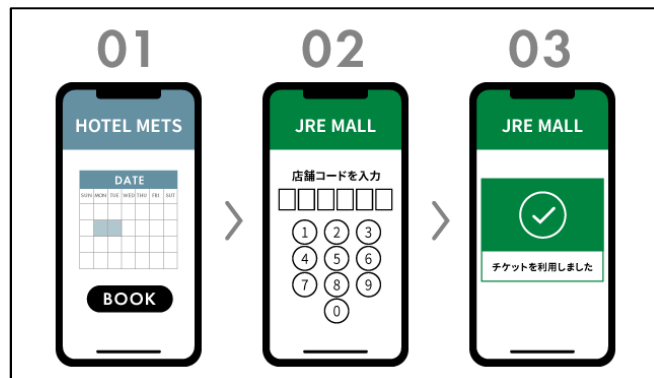

- 販売開始： 2021年9月1日（水） 10：00 より
- 販売箇所： JRE MALL 公式 Web サイト(<https://www.jreastmall.com/shop/>)
- ご利用案内： チケット 1 枚につき 1 室 1 名のご利用が可能です。1 室 2 名でご利用の際はチケットが 2 枚必要です。1 室 1 名利用の場合はシングル等、1 室 2 名利用の場合はダブル、ツインをご利用いただけます。
- ご利用時間： [宿泊 / 1 泊] チェックイン 15：00 / チェックアウト 12：00
[日帰り / 1 日] 8：00～ 24：00 までの間で最大 8 時間
- 有効期限： 購入より 90 日間
- 対象ホテル： J R 東日本ホテルメッツ 24 施設 ※赤羽のみ「日帰り」がご利用いただけません。
[渋谷・目白・駒込・田端・秋葉原・五反田・高円寺・武蔵境・国分寺・赤羽・立川・東京ベイ新木場
川崎・横浜鶴見・横浜・横浜桜木町・溝ノ口・かまくら大船・浦和・船橋・津田沼・水戸・宇都宮・札幌]
- 販売料金：

宿泊	5 枚セット	30,000 円	1 枚あたり 6,000 円	対象ホテルでの宿泊 5 泊分
日帰り	5 枚セット	27,500 円	1 枚あたり 5,500 円	対象ホテルでの日帰り利用（8 時間/ 5 日分）

※料金は消費税込み

■ 本件に関する問い合わせ先 ■

日本ホテル株式会社 J R 東日本ホテルメッツ本部 広報担当 TEL：03-5960-7766

電子チケットご利用までの流れ

STEP 1. ご予約専用サイトもしくはお電話にてご希望の
ホテルをご予約ください。
電子チケットは、別途 JRE MALL にて
お買い求めください。

STEP 2. チェックインの際にフロントスタッフより店舗コードを
お伝えします。JRE MALL のマイページにて店舗
コードをご入力ください。

STEP 3. チケット利用完了画面をフロントスタッフにご提示
いただくとホテルをご利用いただけます。

「JRE MALL」概要

2018 年 3 月より J R 東日本と J R 東日本ネットステーション
が共同運営する EC サイト。

ネット販売、エキナカ商品の事前注文およびふるさと納税受付サ
イト等を提供しています。JRE MALL で商品等を購入すると JR
東日本グループの共通ポイント「JRE POINT」が 100 円（税
抜）につき 1 ポイント貯まり、1 ポイント（=1 円相当）単位で
お買い物にご利用いただけます。