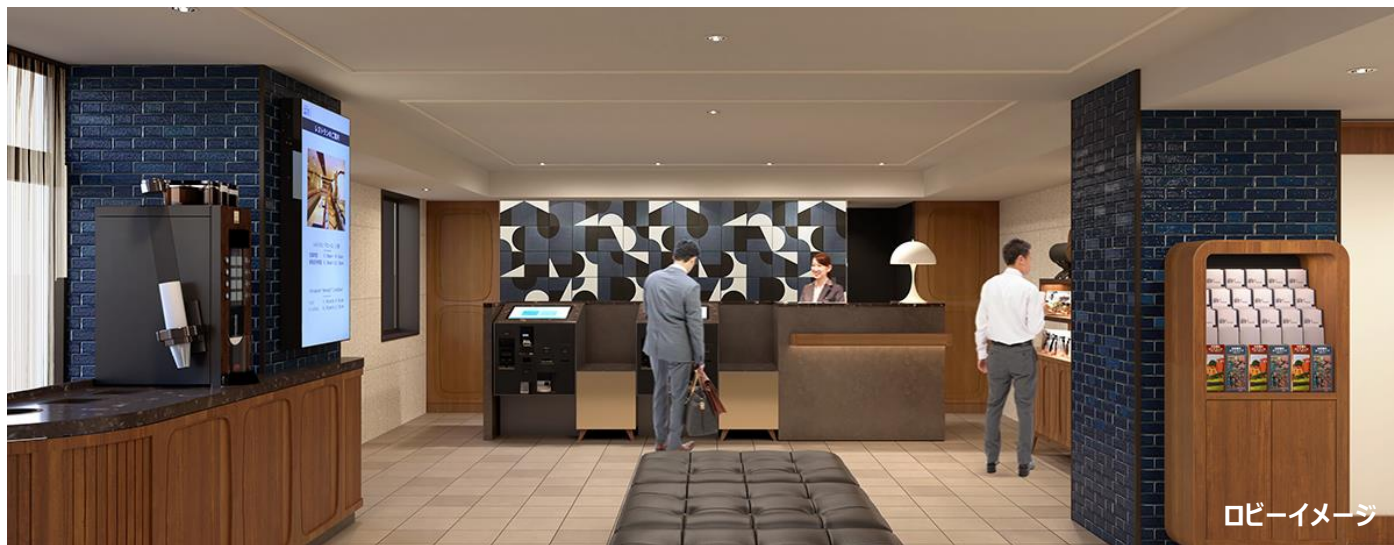

報道関係各位

2020年10月15日
日本ホテル株式会社

2021年リニューアルホテル第2弾「JR東日本ホテルメッツ 赤羽」 1月26日（火）ニューノーマル時代に対応したホテルに生まれ変わります ～2020年10月16日（金）予約受付開始～

- 宿泊特化型・駅近ホテル JR 東日本ホテルメッツ(運営：東京都豊島区/日本ホテル株式会社 代表取締役社長/里見雅行)は、「JR東日本ホテルメッツ 赤羽」をよりお客さまに安心・快適に過ごしていただくため、2021年1月26日（火）にリニューアルオープンします。
- 埼京線・京浜東北線・湘南新宿ラインなどの多くの路線が通っており、都内の主要駅だけでなく埼玉や神奈川にも乗換なしで行ける交通の要衝『JR赤羽駅』の隣接ホテルとして、2005年5月の開業以来、多くのお客さまにご利用いただいています。この度、ニューノーマル時代の新しい生活様式に対応できるよう「非接触」、「テレワーク」をキーワードに、より便利で快適なホテルにリニューアルします。
- ご宿泊の予約受付は、2020年10月16日（金）14:00より開始します。同日、オリジナルエコバッグ付きのリニューアル記念プランをインターネット予約サイトにて販売します。

1. リノベーションポイント

- 「非接触」・・・ 人との接触を回避するための仕組みをご用意します。
 - ・セルフチェックイン機を導入し、お客さまご自身でスムーズにチェックイン＆チェックアウトの手続きが行えます。
 - ・客室テレビのホテル向け VOD システム
客室でチェックアウトができるエクスプレスチェックアウトシステムを導入。
レストラン、ランドリーの混雑状況がテレビで確認できるため、3密回避と効率的な行動ができます。
 - ・レストランのお食事を、ランチやディナーとして客室にお届けするルームデリバリーサービスをご利用いただけます。
- 「テレワーク」・・・ ビジネス利用に最適、働きやすい環境をご用意します。
 - ・デスクワークに配慮した広さのデスク（コンセント×2、USBポート×1を増設）、個別空調化、全室禁煙化。
 - ・テレワーク利用者向けに特化した客室を12室新設。快適なビジネス環境を提供するための家具や備品を設置予定。
※こちらの客室の販売は11月下旬頃を予定しています。

- プラン名 先着 500組限定 <オリジナルエコバッグ付き>
リニューアル記念プラン
- 料 金 1名1室 6,100円～
 - ※消費税込、価格は空室状況などにより変動します。
 - ※Go To トラベル対象期間は表示価格から最大 35%割引が予約時に適用され、最大 15%相当の地域共通クーポンが発行されます。
- 宿泊対象期間 2021年1月26日(火)～2021年3月31日(水) 予定

4. リニューアルデザインテーマ『MEMORIES』

J R 東日本ホテルメッツのブランドコンセプト「上質が息づく。」を基に、必要なものだけを取り入れた無駄のない空間はノンストレスで快適な宿泊を提供します。ホテル内装には、60～70年代の流行したミッドセンチュリーデザインに、現代のテイストを取り入れました。特徴的な曲線や幾何学模様のデザインとカラフルながら落ち着いたトーンでまとめ、癒しの非日常をお届けします。

5. ホテル概要

- 所在地 東京都北区赤羽 1-1-76
- アクセス J R 赤羽駅北改札・東口より徒歩 1分
- 付帯施設 1階 おむすび屋、ベーカリーショップ、フラワーショップ ※通常営業中
2階 デニース ※通常営業中
- 客室数 120室 (シングル 97室、ツイン 23室)
 - ※全室禁煙化に伴い喫煙スペースを新たに設置します。