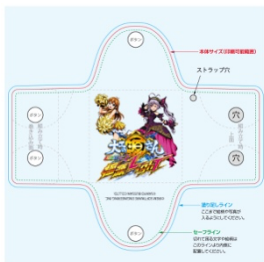

「大工の源さん」が「17LIVE」アプリ内を活気づけるコラボレーションイベントに、ぜひご注目ください。

本イベントの概要は、以下の通りです。

■開催期間

2026年6月10日(水)～6月29日(月)

■参加条件

・「17LIVE」ユーザーの方

■プライズ(賞品)の一部 ※全てイメージとなります

『大工の源さん』
オリジナル Tシャツ