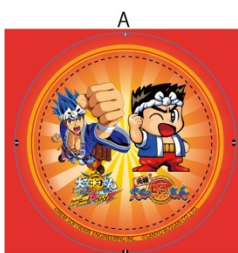

『大工の源さん』
缶バッジ