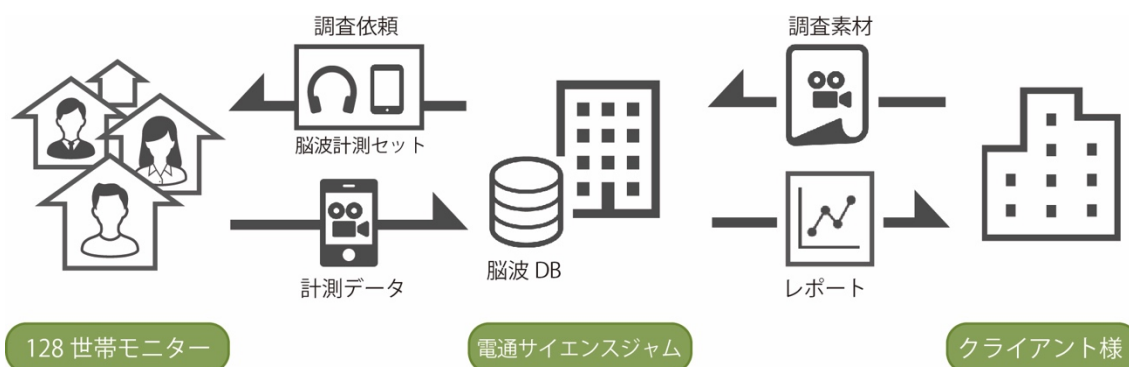

報道関係各位

2019年10月10日
株式会社電通サイエンスジャム

首都圏128世帯の生活者脳波から、スマホ動画の質をスピーディーに分析。
大規模ニューロリサーチ「Brain Behavior Insight」を開始。

株式会社電通サイエンスジャム（本社：東京都港区、代表取締役社長：神谷俊隆、以下 DSJ）は、首都圏に暮らす在宅生活者の家庭内での脳波をもとに様々なリサーチを可能にするプラットフォームを構築し、11月1日より新サービス「Brain Behavior Insight」を開始いたします。サービスで利用する機器のデモンストレーションや詳細は、来週10月15日（火）から18日（金）まで幕張メッセで開催される「CEATEC2019」DSJ社ブース（展示ホール5/コマ番号：G040）でお披露目いたします。

■これまでのニューロリサーチのデメリットを払拭。新たな調査手法の確立

スマートフォンの普及に伴って、生活者のライフスタイルや視聴行動が多様化することで、生活者の嗜好や感情の変化も複雑化しています。それら複雑化する行動を明らかにするために、従来のアンケートやグループインタビューに加えて、バイアスのかかりづらい脳波をもとにしたニューロリサーチも昨今行われるようになってきました。しかしながら、これまでのニューロリサーチは、機材数やサイズ・脳波取得場所の制限などにより、限られた環境での調査を強いられていました。このため被験者リクルーティングや会場費に予算がと

られたり、準備→実査→分析に 1 ヶ月以上かかることも多く、また特殊な環境下での評価となるため脳波取得者にはストレスがかかる恐れもありました。

そこで DSJ では脳波計測器と専用タブレット、および専用の調査アプリケーションを開発。首都圏の 128 世帯の各家庭に配布（※1）し、実際に在宅中のリラックスした状態でスマホ動画を楽しんでいただき、その間の脳波データを取得、専用サーバーで解析します。これにより、実際の視聴形態に近い環境での脳波取得が実現するとともに、スピーディー、かつコストパフォーマンスに優れた大規模ニューロリサーチを可能としました。

■スマートフォン動画による気持ちの揺れ動きを可視化

例えば複数の動画を見せた場合、全対象者の各動画の感性平均値、各対象者個人の 1 秒ご

との感性値をみることができるようになり、複数の動画のなかから最も高い効果を期待できる動画を見つけることができます。また取得データは CSV での書き出しが可能のため、動画のどこのシーンで感性が大きく動いたかといった細かな改善ポイントや特徴を見つけ出すような踏み込んだ分析も可能です。