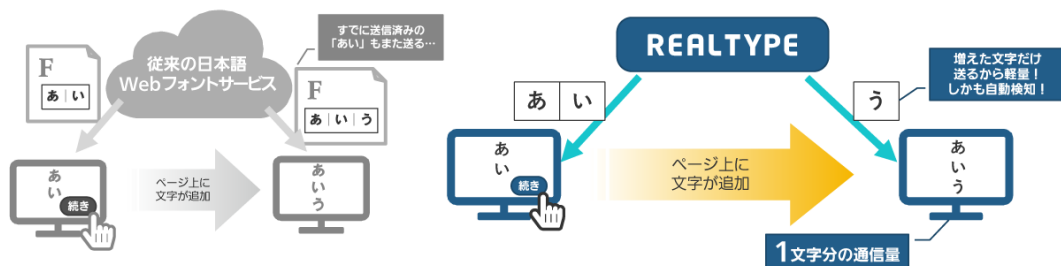

REALTYPE

したフォントなど、確かな実績と高い品質のフォントを、REALTYPE（リアルタイプ）の高速かつ高機能なフォント配信技術によりご利用いただけます。

高品質な定額フォントは1サイト月額500円(税別)からご利用いただけます。

さらに、無料プランに対応した日本語フォントの配信も開始し、リアルタイプによるウェブフォント配信をより手軽に体験いただけるようになりました。

REALTYPE（リアルタイプ）は、OS やデバイスを問わずにブランドイメージを統一すること、高精細ディスプレイへの対応、Web アクセシビリティへ対応などこれからの Web に必要不可欠な品質向上に、軽量高速（図 2）かつ安価なサービスで幅広くご利用いただけます。

リアルタイプの軽量高速を図解

文字を動的に追加した場合の通信量の比較

初回250文字種、追加読み込みごとに10文字種ずつ増える場合の通信量のイメージ

図 2 軽量高速な Web フォントサービスの図解

<関連リンク>

REALTYPE（リアルタイプ）

<https://www.realtype.jp/>

●プレスリリースに関するお問合せ先：