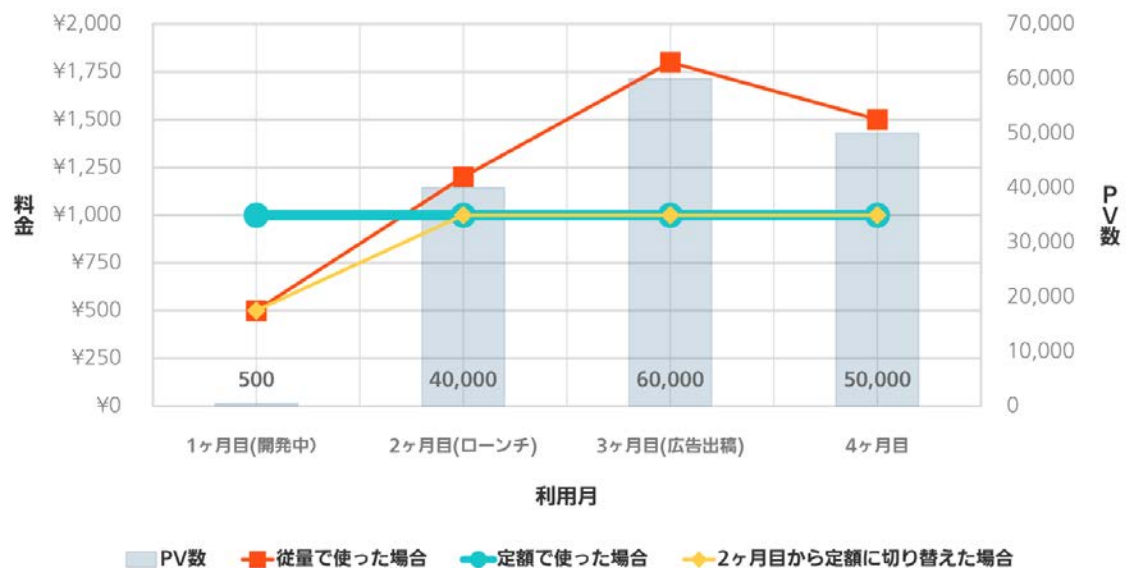

豊富な日本語ウェブフォントを軽量高速に使える

REALTYPE（リアルタイプ）に定額料金・無料プランが登場！

株式会社リアルタイプ（東京都千代田区麴町 4-5-20 社長 前田剛男）は、同社が運営する「REALTYPE（リアルタイプ）」で、高速で豊富な日本語ウェブフォントを、定額・無料で利用できるプランを2018年2月1日より開始します。

これまでREALTYPE（リアルタイプ）は、利用量に応じた料金により、スモールスタートが可能な日本語ウェブフォント配信を行ってまいりました。今回新たに定額料金によるウェブフォント配信プランが開始され、豊富で高速な日本語ウェブフォントをご予算に合わせてご利用いただけるようになりました（図1）。

同じフォント・PV数で異なる料金形態を採用した場合の料金イメージ

図1より使いやすくなった料金のイメージ

定額でご利用いただけるフォントとして、さまざまなOSや電子書籍に採用される電子デバイスでの可読性に優れたフォント、視認性に優れたグッドデザイン賞にも選ばれたUD（ユニバーサルデザイン）フォント、歴史と新しさを兼ね備える東京TDC賞受賞したフォント、テレビCMやブランドメッセージにも多く採用される日本タイポグラフィ年鑑大賞を受賞