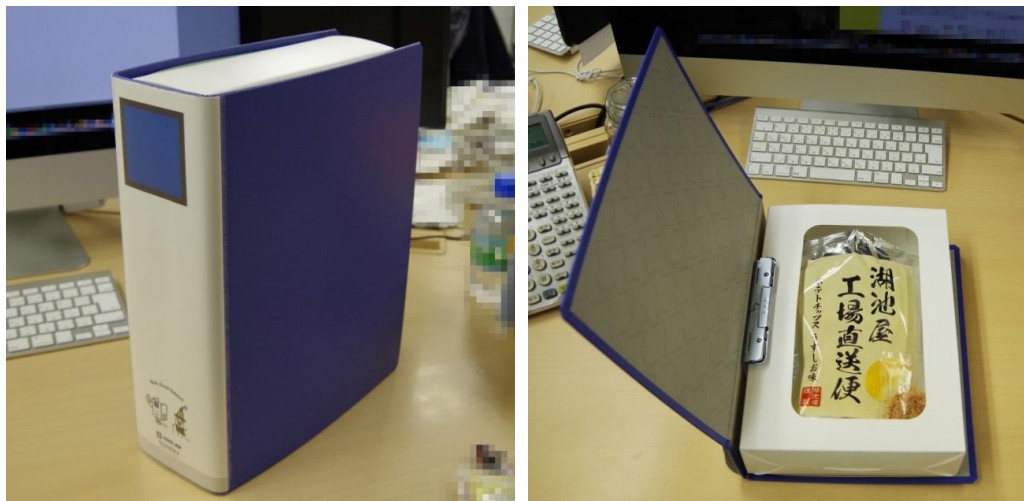

<ポテトチップスカモフラージュ用キングファイル>

湖池屋では、ポテトチップスで経済を活性化する“ポテノミクス”を推進し、昨年12月には“ケーキ対策”の一環として「ポテトチップス ショートケーキ味」・「ポテトチップス みかん味」を発売しましたが、“ポテノミクス”の活性化を推進し、さらなる成長軌道に乗せたいという思いから“ワーク・オヤツ・バランス (WOB)”の改善に着手することになりました。以前より、“ワーク・オヤツ・バランス (WOB)”を改善するには「仕事の効率化」や「働きすぎの抑制」などの施策が重要であるという議論が繰り返されてきましたが、湖池屋では、これらの施策とともに『ポテトチップスの会社進出を一般化する』ことが“ワーク・オヤツ・バランス (WOB)”の実現において不可欠な要素であると考えました。