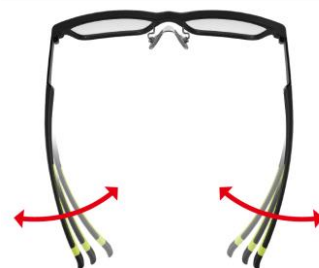

本製品は、アクティブな通勤時にもズレを気にすることなく着用するために、ズレやすい部分には滑り止め効果を発揮する素材を使用し、頭部の形状に合わせて曲げられるテンプルを採用するなど、スポーツアイウェアの機能性を取り入れました。さらに通勤時だけでなく勤務時にも長時間着用することを想定し、ビジネスシーンでもスタイリッシュに着用できるデザインと、長時間の着用でも疲れなかけ心地の軽さを実現しています。

山本光学は今後も、人間工学に基づいた設計とメイド・イン・ジャパンの技術で、ユーザーが求めるアイウェアの開発を続けてまいります。

アクティブ通勤に対応するスポーツアイウェアの機能を搭載。

サドルパッドでズレを抑える。
鼻との設置面積を拡大させ、フレームのズレを抑えるサドルパッドの採用。調整も可能。

軟質樹脂でズレを抑える。
樹脂の硬度を変えて成形することにより、一体感のあるデザインながらも滑り止め効果を確保。

頭に合わせて曲げられるテンプル。
自分の頭部形状や状況に合わせて、テンプルを自由に変形することが可能。

会社概要

名称	山本光学株式会社(ヤマモトコウガクカブシキガイシャ) 英語表記 YAMAMOTO KOGAKU CO.,LTD	 山本光学株式会社
所在地	本社 〒577-0056大阪府東大阪市長堂3丁目25-8 TEL. 06-6783-0232(代表) FAX.06-6781-7320 東京支店 〒112-0004 東京都文京区後楽1-4-14 後楽森ビル8階 TEL. 03-3868-5501(代表) FAX.03-3868-5502	
代表者	代表取締役社長 山本 直之	
創業	明治44年(1911年)	
事業内容	産業安全用保護具・スポーツ用各種アイウェア・眼鏡・光学機器等の製造販売	
工場	大阪、兵庫(淡路島)、徳島	