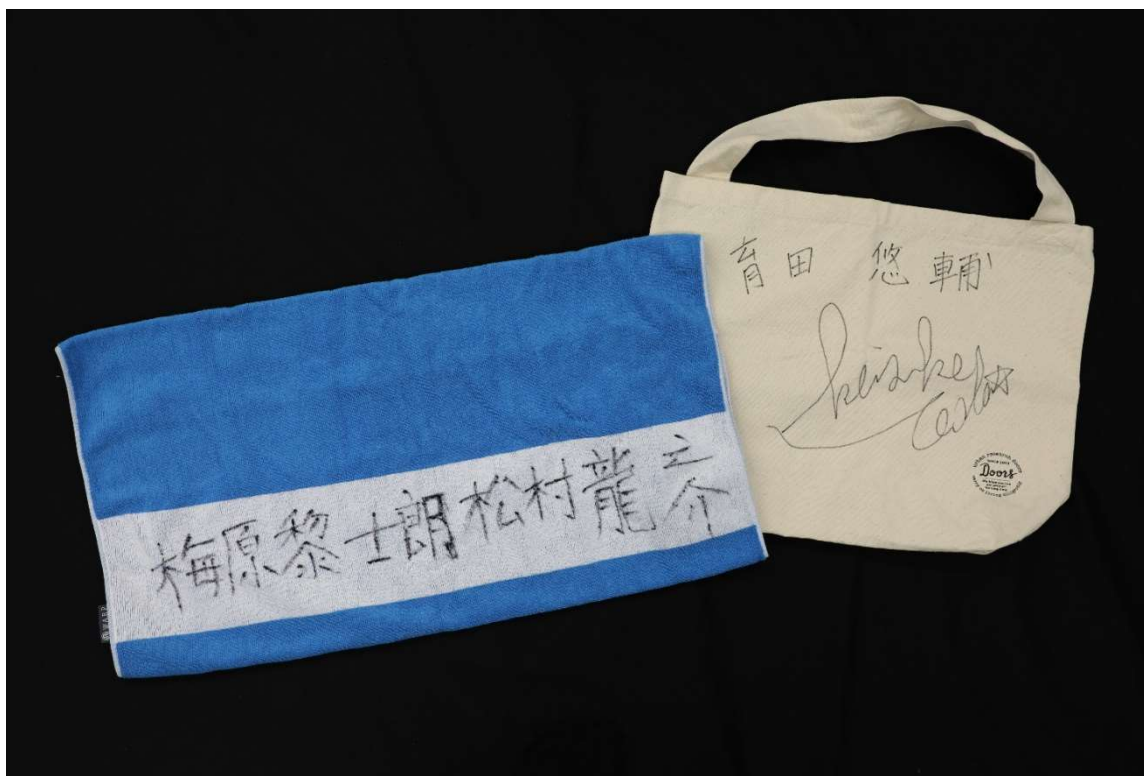

【プレゼント内容】

凧沙&征行編

A：牧野凧沙（荒牧慶彦）のランチョンマット

B：瀬名征行（和田雅成）のランチョンマット

凧&翔琉編

C：沢瀬凧（小澤廉）のバスタオル

D：鈴木翔琉（佐藤流司）のトートバッグ（黒）

悠輔&黎士郎編

E：育田悠輔（植田圭輔）のトートバッグ（白）

F：梅原黎士郎（松村龍之介）の枕カバー

【応募期間】

2020年9月8日（火）午後5:00～11月30日（月）午後11:59

応募方法、応募条件の詳細はTBSチャンネルの特設サイトで確認できる。

〈ホームページURL〉 <https://www.tbs.co.jp/tbs-ch/special/realfake/>

また、特設サイトでは、9月27日（日）に放送する「凧沙&征行編」の番組詳細を公開した。

そして、出演者の荒牧慶彦、和田雅成からのスペシャルコメント動画も公開。

動画では、荒牧慶彦と和田雅成が「『“One Day” s Diary』での凧沙と征行の1日を一言で表すなら？」というお題に即興で回答。2人のアンサーから、ドラマの内容をぜひ想像して楽しんでほしい。

■「凧沙&征行編」あらすじ■

朱音の失踪事件が解決してから数カ月後。

「Stellar CROWNS（ステラクラウンズ）」の6人は新しいシェアハウスで平穏な日々を過ごしていた。

ある朝、いつものように起床した凧沙（荒牧慶彦）と征行（和田雅成）は、2人で一緒に朝食をとることに。食べながら、凧沙は自分が出演した映画の試写会に翔琉が来たことを話す。ロケで試写会に行けなかったことを気にしていた征行は…。

〈放送チャンネル〉CS 放送「TBS チャンネル 2 名作ドラマ・スポーツ・アニメ」
〈ホームページ URL〉 <https://www.tbs.co.jp/tbs-ch/special/realfake/>